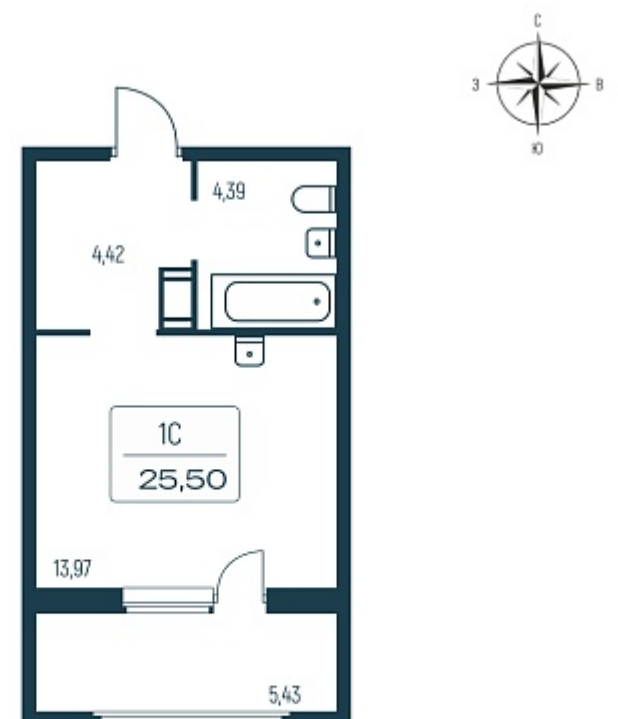

Дом	1.2 монолитный
Номер квартиры	46
Площадь	25.4
Этаж	7
Название проекта	Расцветай в Янино
Стадия строительства	Сдан

Планировка квартиры

[Смотреть на сайте](#)

Отсканируйте Qr-код  
и посмотрите планировки на сайте [gkrasцветай.рф](http://gkrasцветай.рф)