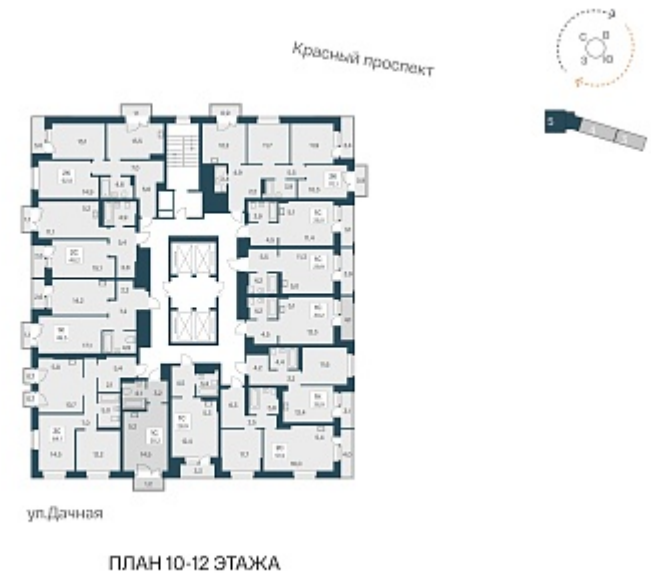

РАСЦВЕТАЙ

+7 (812) 770 69 47

Ежедневно 10:00 - 19:00

Расцветай на Красном

План этажа

Характеристика

1-комнатная квартира-студия

7 150 000 ₽
253 546 ₽/м²

Дом	5
Номер квартиры	361
Площадь	28.2
Этаж	11
Название проекта	Расцветай на Красном
Стадия строительства	Строится

Планировка квартиры

Расположен в «тихом центре», в 5 минутах пешком от станции метро «Заельцовская» и пл. Калинина – крупнейшей транспортной и инфраструктурной развязки города.