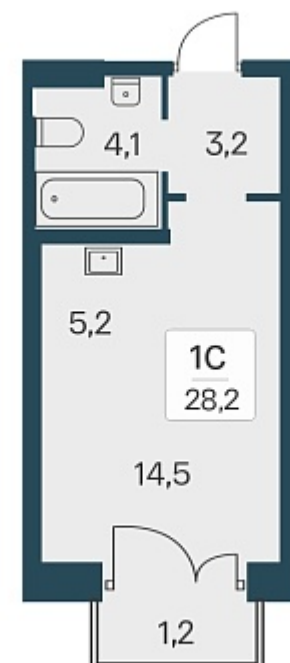

РАСЦВЕТАЙ

+7 (812) 770 69 47

Ежедневно 10:00 - 19:00

Расцветай на Красном

План этажа

Характеристика

1-комнатная квартира-студия

7 150 000 ₽
253 546 ₽/м²

Дом	5
Номер квартиры	361
Площадь	28.2
Этаж	11
Название проекта	Расцветай на Красном
Стадия строительства	Строится

Планировка квартиры

Расположен в «тихом центре», в 5 минутах пешком от станции метро «Заельцовская» и пл. Калинина – крупнейшей транспортной и инфраструктурной развязки города.