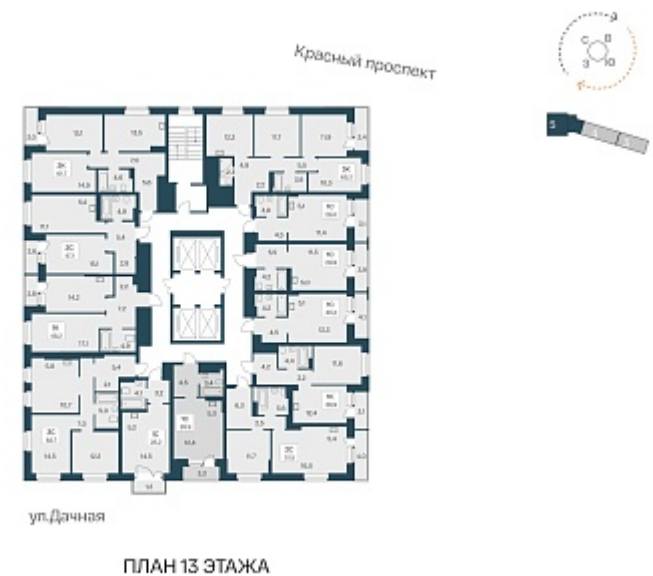

РАСЦВЕТАЙ

+7 (812) 770 69 47

Ежедневно 10:00 - 19:00

Расцветай на Красном

План этажа

Характеристика

1-комнатная квартира-студия

7 100 000 ₽
245 675 ₽/м²

Дом	5
Номер квартиры	384
Площадь	28.9
Этаж	13
Название проекта	Расцветай на Красном
Стадия строительства	Строится

Планировка квартиры

Расположен в «тихом центре», в 5 минутах пешком от станции метро «Заельцовская» и пл. Калинина – крупнейшей транспортной и инфраструктурной развязки города.