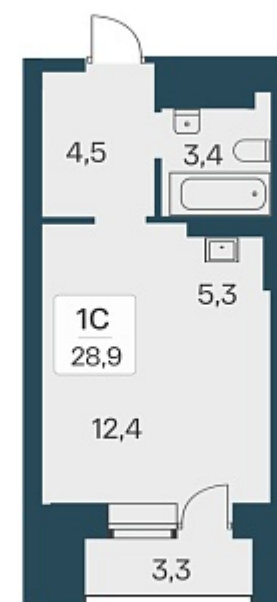

РАСЦВЕТАЙ

+7 (812) 770 69 47

Ежедневно 10:00 - 19:00

Расцветай на Красном

План этажа

Характеристика

1-комнатная квартира-студия

7 100 000 ₽
245 675 ₽/м²

Дом	5
Номер квартиры	384
Площадь	28.9
Этаж	13
Название проекта	Расцветай на Красном
Стадия строительства	Строится

Планировка квартиры

Расположен в «тихом центре», в 5 минутах пешком от станции метро «Заельцовская» и пл. Калинина – крупнейшей транспортной и инфраструктурной развязки города.