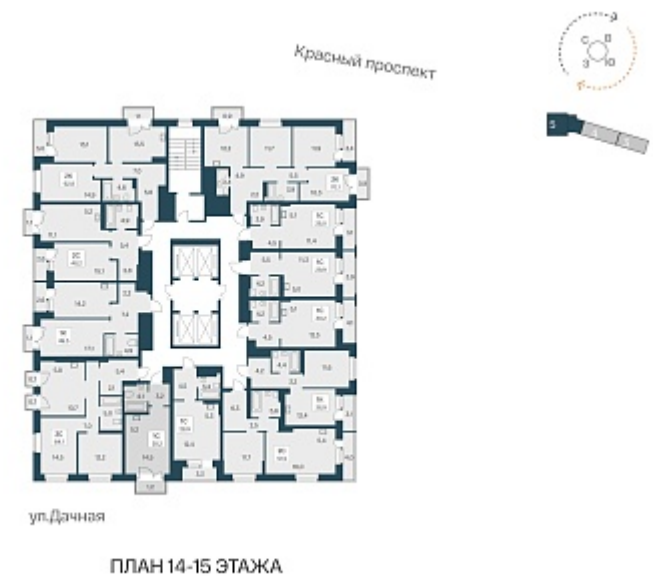

РАСЦВЕТАЙ

+7 (812) 503 92 92

Ежедневно 10:00 - 19:00

Расцветай на Красном

План этажа

Характеристика

1-комнатная квартира-студия

7 200 000 ₽
255 319 ₽/м²

Дом	5
Номер квартиры	409
Площадь	28.2
Этаж	15
Название проекта	Расцветай на Красном
Стадия строительства	Строится

Планировка квартиры

Расположен в «тихом центре», в 5 минутах пешком от станции метро «Заельцовская» и пл. Калинина – крупнейшей транспортной и инфраструктурной развязки города.