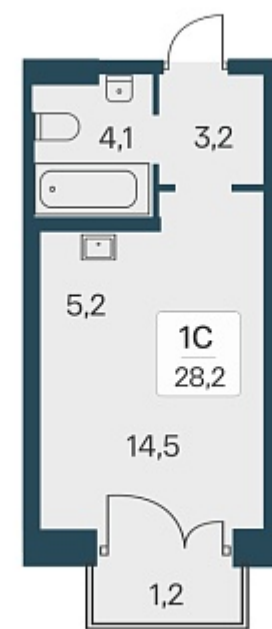

РАСЦВЕТАЙ

+7 (812) 503 92 92

Ежедневно 10:00 - 19:00

Расцветай на Красном

План этажа

Характеристика

1-комнатная квартира-студия

7 200 000 ₽
255 319 ₽/м²

Дом	5
Номер квартиры	409
Площадь	28.2
Этаж	15
Название проекта	Расцветай на Красном
Стадия строительства	Строится

Планировка квартиры

Расположен в «тихом центре», в 5 минутах пешком от станции метро «Заельцовская» и пл. Калинина – крупнейшей транспортной и инфраструктурной развязки города.