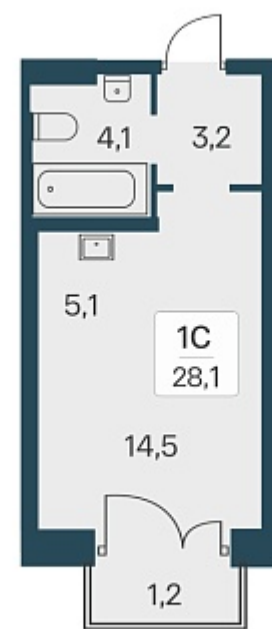

РАСЦВЕТАЙ

+7 (812) 503 92 92

Ежедневно 10:00 - 19:00

Расцветай на Красном

План этажа

Характеристика

1-комнатная квартира-студия

7 200 000 ₽
256 228 ₽/м²

Дом	5
Номер квартиры	421
Площадь	28.1
Этаж	16
Название проекта	Расцветай на Красном
Стадия строительства	Строится

Планировка квартиры

Расположен в «тихом центре», в 5 минутах пешком от станции метро «Заельцовская» и пл. Калинина – крупнейшей транспортной и инфраструктурной развязки города.