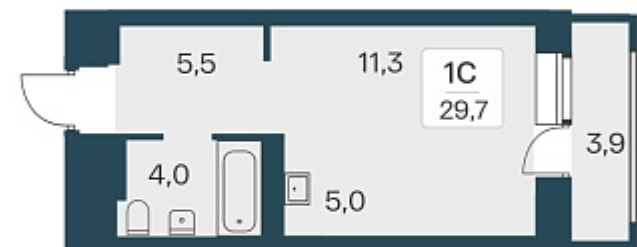

Планировка квартиры