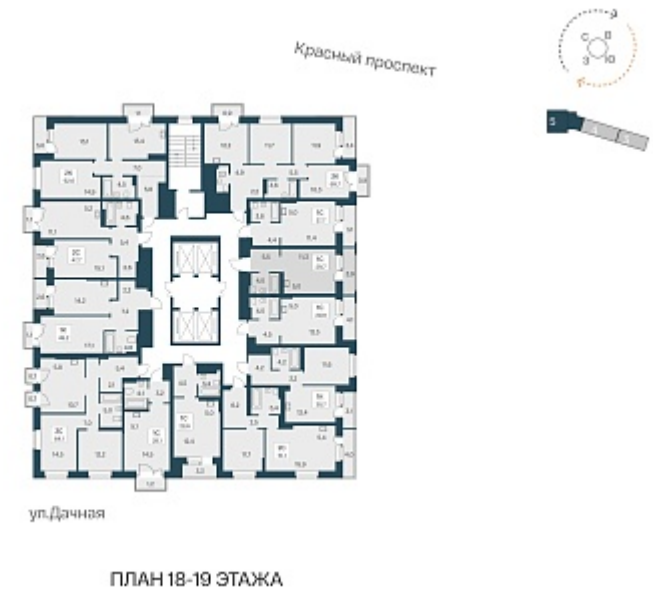

## План этажа

### 1-комнатная квартира-студия

7 250 000 ₽  
244 108 ₽/м<sup>2</sup>

Дом	5
Номер квартиры	440
Площадь	29.7
Этаж	18
Название проекта	Расцветай на Красном
Стадия строительства	Строится