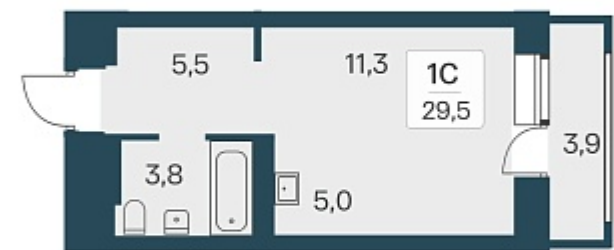

Планировка квартиры