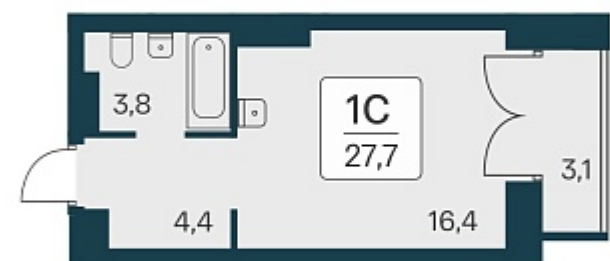

Дом 5

Номер квартиры 487

Площадь 27.7

Этаж 22

Название проекта Расцветай на Красном

Стадия строительства Строится

Планировка квартиры

Расположен в «тихом центре», в 5 минутах пешком от станции метро «Заельцовская» и пл. Калинина – крупнейшей транспортной и инфраструктурной развязки города.