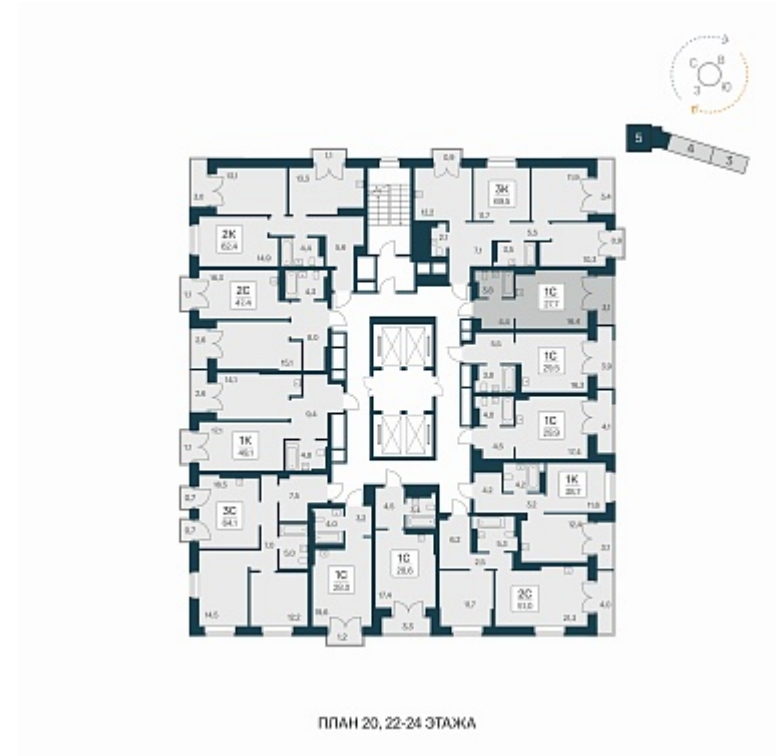

РАСЦВЕТАЙ

+7 (812) 770 69 47

Ежедневно 10:00 - 19:00

Расцветай на Красном

План этажа

Характеристика

1-комнатная квартира-студия

7 100 000 ₽
256 318 ₽/м²

Дом 5

Номер квартиры 487

Площадь 27.7

Этаж 22

Название проекта Расцветай на Красном

Стадия строительства Строится

Планировка квартиры

Расположен в «тихом центре», в 5 минутах пешком от станции метро «Заельцовская» и пл. Калинина – крупнейшей транспортной и инфраструктурной развязки города.