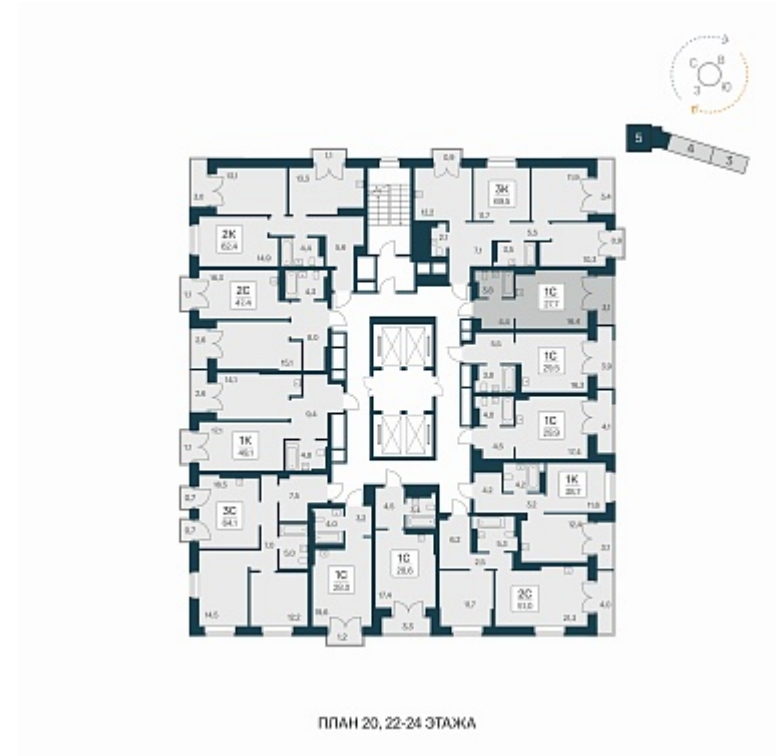

РАСЦВЕТАЙ

+7 (812) 770 69 47

Ежедневно 10:00 - 19:00

Расцветай на Красном

План этажа

Характеристика

1-комнатная квартира-студия

7 100 000 ₽
256 318 ₽/м²

Дом 5

Номер квартиры 499

Площадь 27.7

Этаж 23

Название проекта Расцветай на Красном

Стадия строительства Строится

Планировка квартиры

Расположен в «тихом центре», в 5 минутах пешком от станции метро «Заельцовская» и пл. Калинина – крупнейшей транспортной и инфраструктурной развязки города.