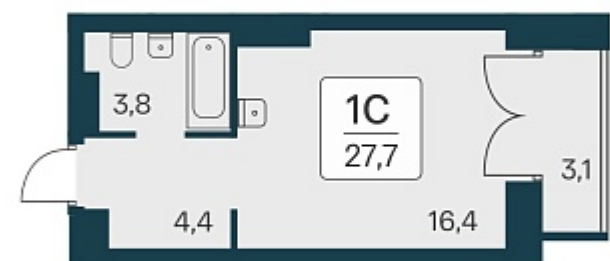

Дом 5

Номер квартиры 499

Площадь 27.7

Этаж 23

Название проекта Расцветай на Красном

Стадия строительства Строится

Планировка квартиры

Расположен в «тихом центре», в 5 минутах пешком от станции метро «Заельцовская» и пл. Калинина – крупнейшей транспортной и инфраструктурной развязки города.