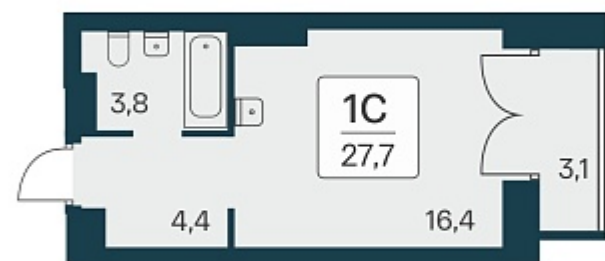

Расположен в «тихом центре», в 5 минутах пешком от станции метро «Заельцовская» и пл. Калинина – крупнейшей транспортной и инфраструктурной развязки города.

На первых этажах будут располагаться помещения для создания собственной инфраструк...

[Смотреть на сайте](#)

Отсканируйте Qr-код
и посмотрите планировки на сайте gkrasцветай.рф