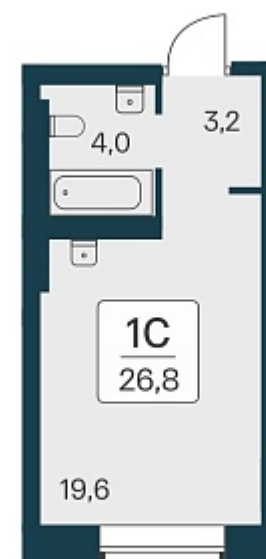

Планировка квартиры