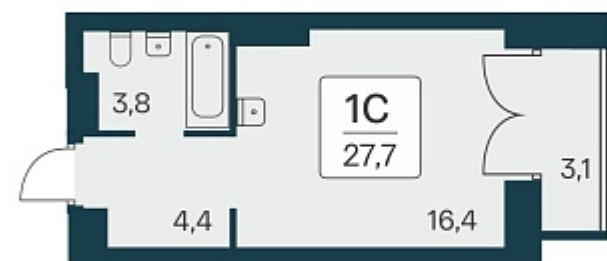

Дом 5

Номер квартиры 559

Площадь 27.7

Этаж 28

Название проекта Расцветай на Красном

Стадия строительства Строится

Планировка квартиры

Расположен в «тихом центре», в 5 минутах пешком от станции метро «Заельцовская» и пл. Калинина – крупнейшей транспортной и инфраструктурной развязки города.