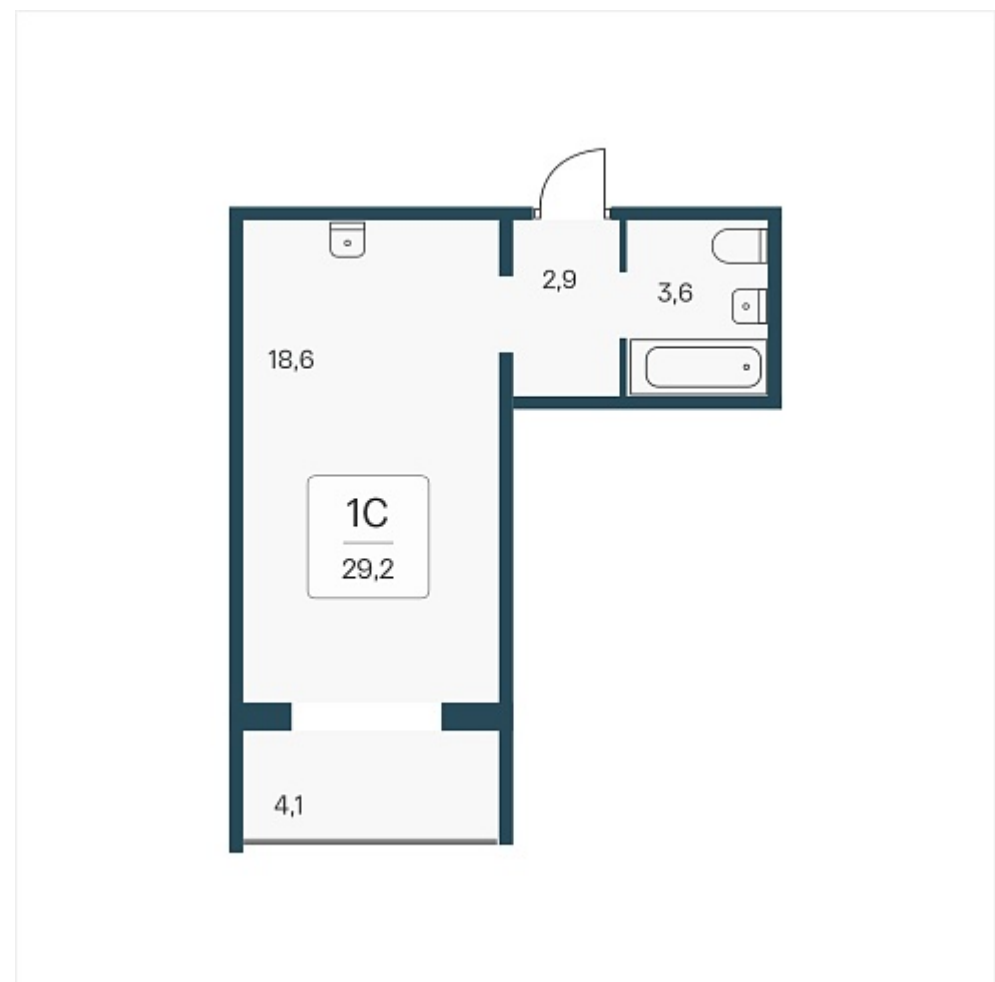

РАСЦВЕТАЙ

+7 (812) 503 92 92

Ежедневно 10:00 - 19:00

Эко-квартал на Кедровой

План этажа

Характеристика

1-комнатная квартира-студия

4 550 000 ₽
155 822 ₽/м²

Дом	3
Номер квартиры	125
Площадь	29.2
Этаж	13
Название проекта	Эко-квартал на Кедровой
Стадия строительства	Сдан

Планировка квартиры

Новый эко-квартал расположился на ул. Кедровой в тихом месте, окруженный лесным массивом, всего в 12 минутах от пл. Калинина. Это масштабный проект комплексной застройки, занимающий 28 гектаров. Ключевое преимущество - в расположении, кварт...