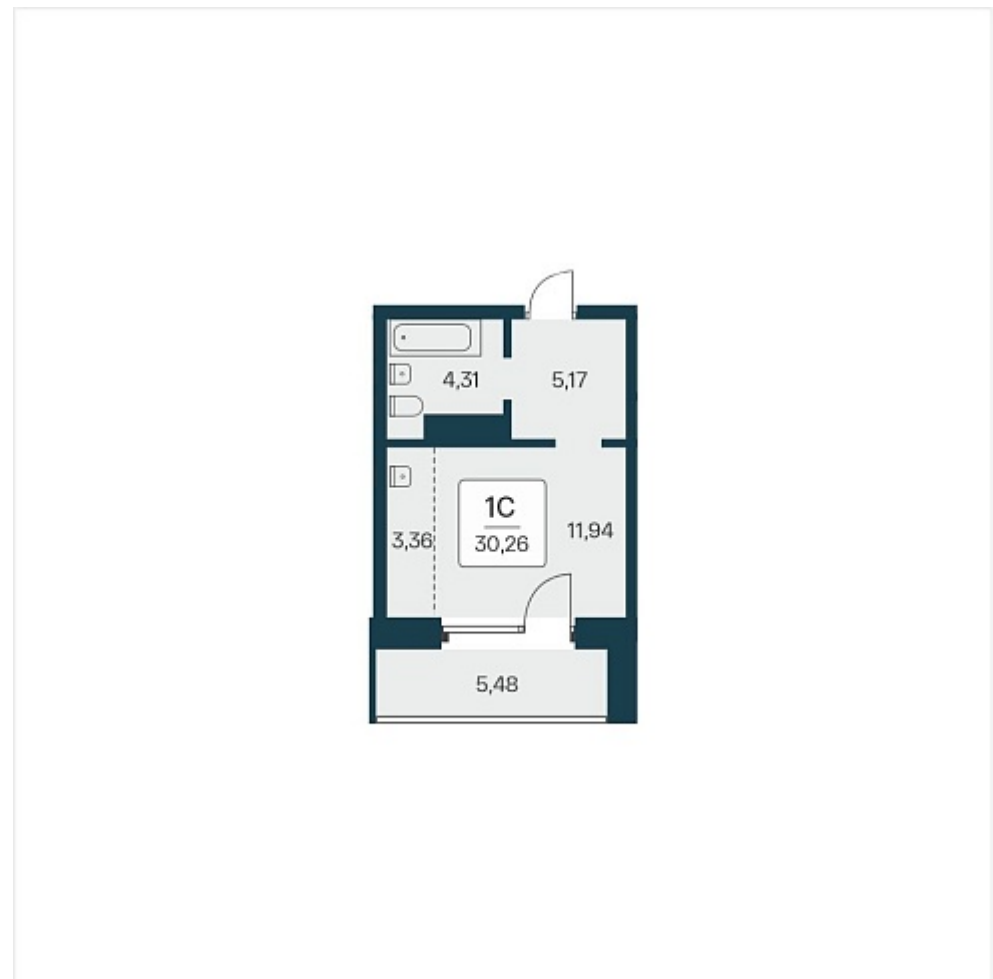

РАСЦВЕТАЙ

+7 (812) 503 92 92

Ежедневно 10:00 - 19:00

Сакура парк

План этажа

Характеристика

1-комнатная квартира-студия

7 300 000 ₽
241 243 ₽/м²

Дом	3
Номер квартиры	1180
Площадь	30.26
Этаж	7
Название проекта	Сакура парк
Стадия строительства	Строится

Планировка квартиры

Сакура парк – это квартал из трех 25-этажных домов комфорт-класса, расположенный в новом центре, в шаговой доступности от станции метро «Октябрьская». Камерное благоустройство каждого двора соседствует с зеленым парком «Аллея городов».
...