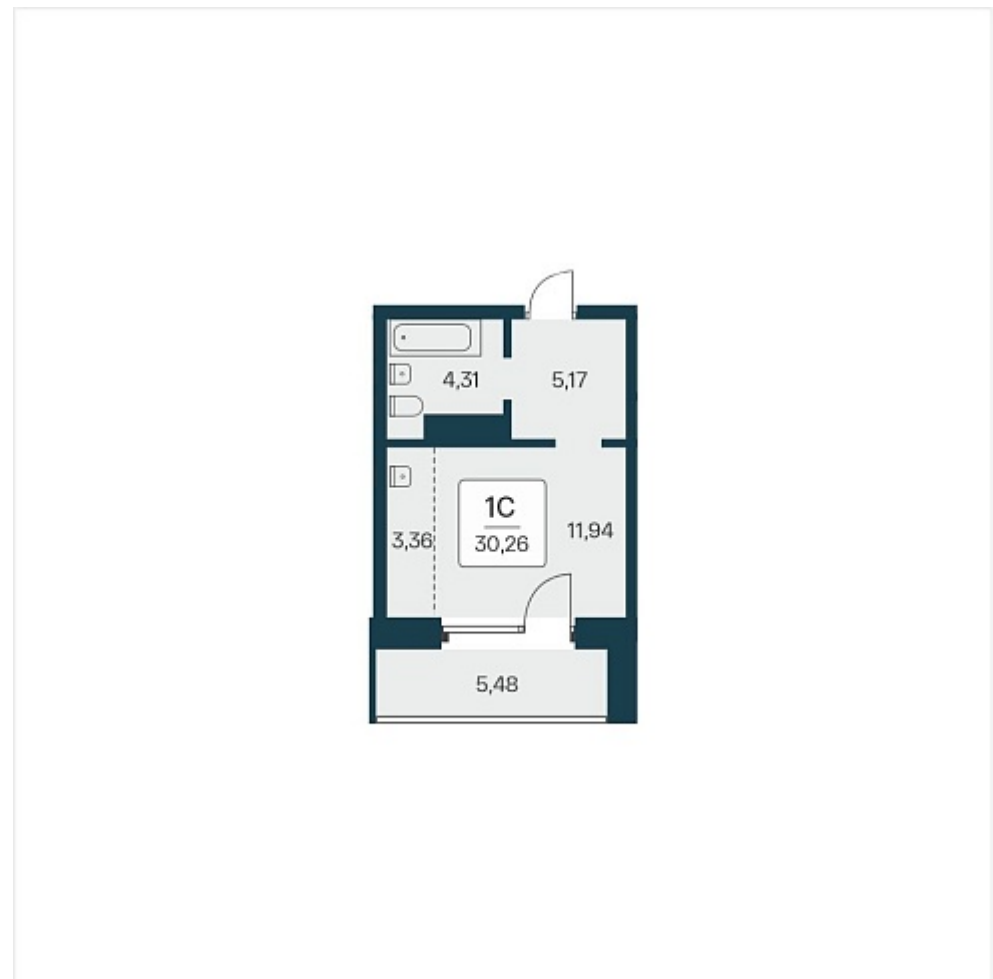

Планировка квартиры

Сакура парк – это квартал из трех 25-этажных домов комфорт-класса, расположенный в новом центре, в шаговой доступности от станции метро «Октябрьская». Камерное благоустройство каждого двора соседствует с зеленым парком «Аллея городов».
...

[Смотреть на сайте](#)

Отсканируйте Qr-код
и посмотрите планировки на сайте gрасцветай.рф