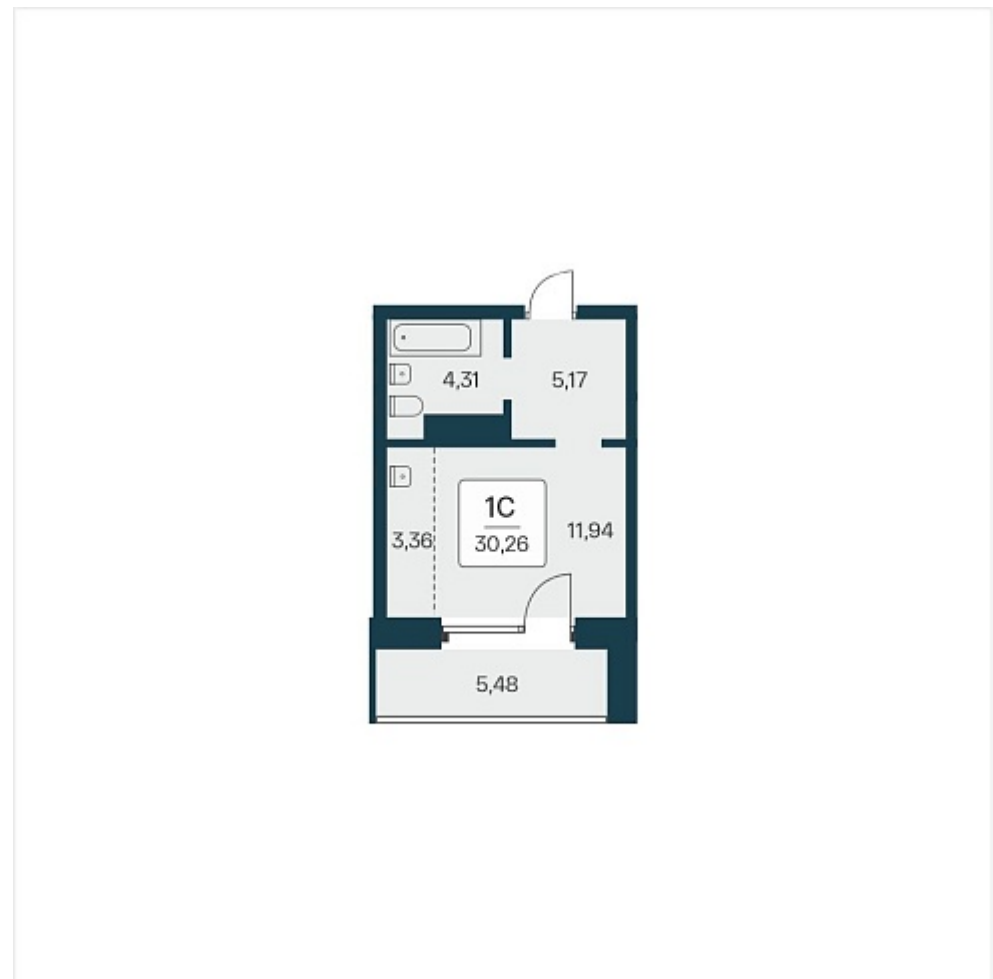

РАСЦВЕТАЙ

+7 (812) 503 92 92

Ежедневно 10:00 - 19:00

Сакура парк

План этажа

Характеристика

1-комнатная квартира-студия

7 400 000 ₽
244 547 ₽/м²

| | |
|----------------------|-------------|
| Дом | 3 |
| Номер квартиры | 1222 |
| Площадь | 30.26 |
| Этаж | 10 |
| Название проекта | Сакура парк |
| Стадия строительства | Строится |

Планировка квартиры

Сакура парк - это квартал из трех 25-этажных домов комфорт-класса, расположенный в новом центре, в шаговой доступности от станции метро «Октябрьская». Камерное благоустройство каждого двора соседствует с зеленым парком «Аллея городов».
...