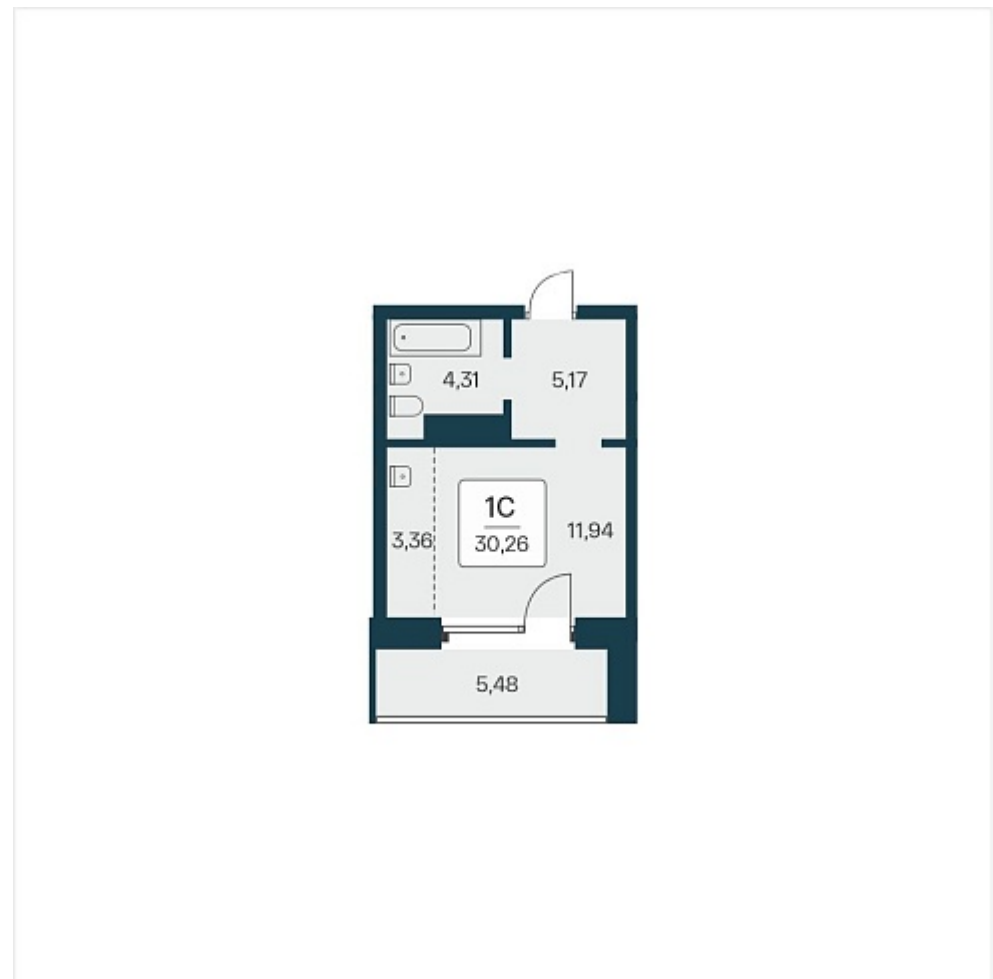

Планировка квартиры

Сакура парк - это квартал из трех 25-этажных домов комфорт-класса, расположенный в новом центре, в шаговой доступности от станции метро «Октябрьская». Камерное благоустройство каждого двора соседствует с зеленым парком «Аллея городов».
...

[Смотреть на сайте](#)

Отсканируйте Qr-код
и посмотрите планировки на сайте gрасцветай.рф