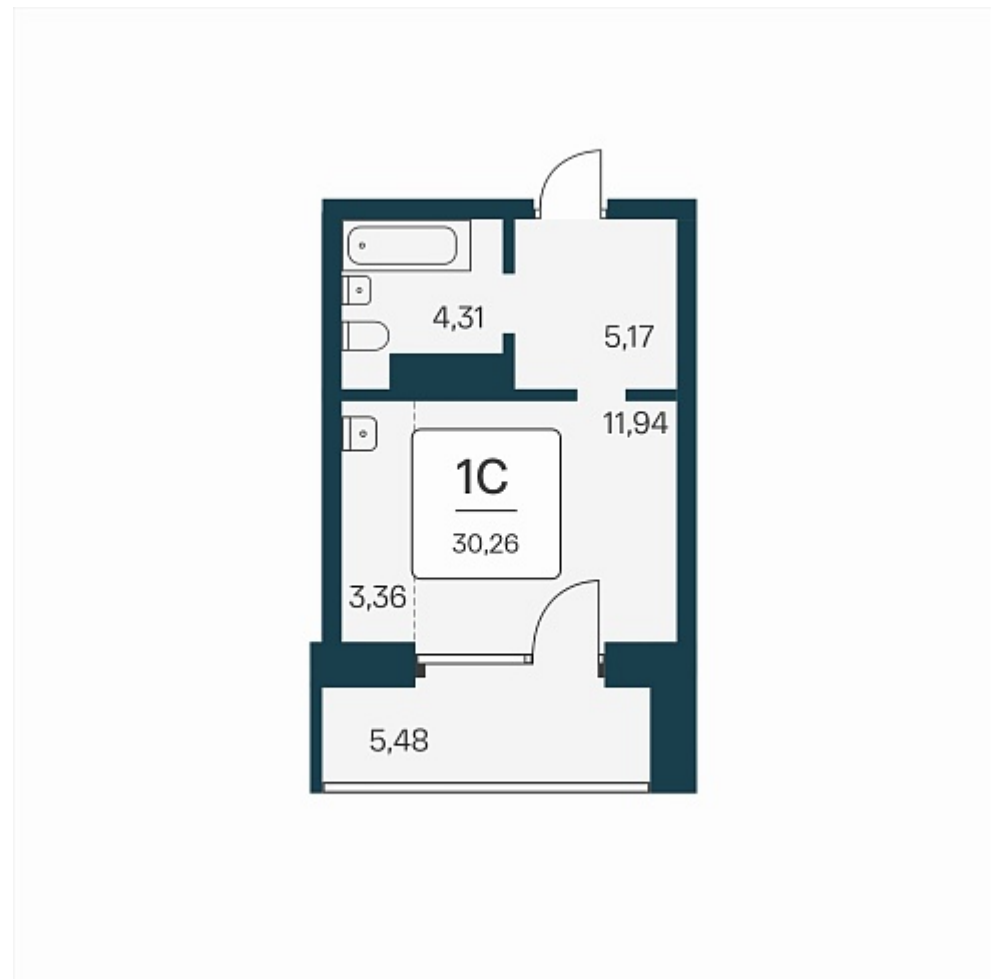

Планировка квартиры