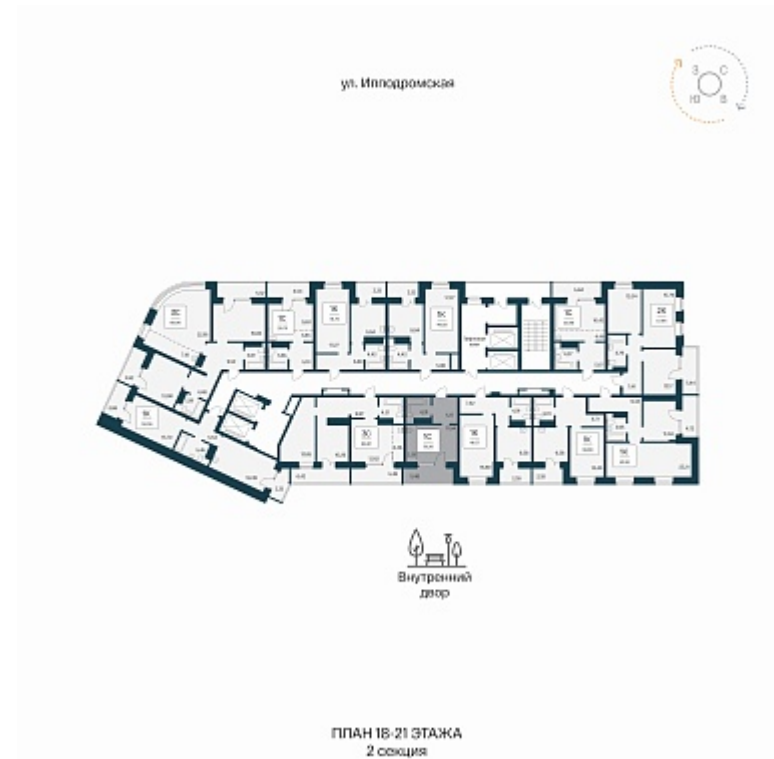

## Сакура парк

## План этажа

## Планировка квартиры

Сакура парк - это квартал из трех 25-этажных домов комфорт-класса, расположенный в новом центре, в шаговой доступности от станции метро «Октябрьская». Камерное благоустройство каждого двора соседствует с зеленым парком «Аллея городов». <br>...