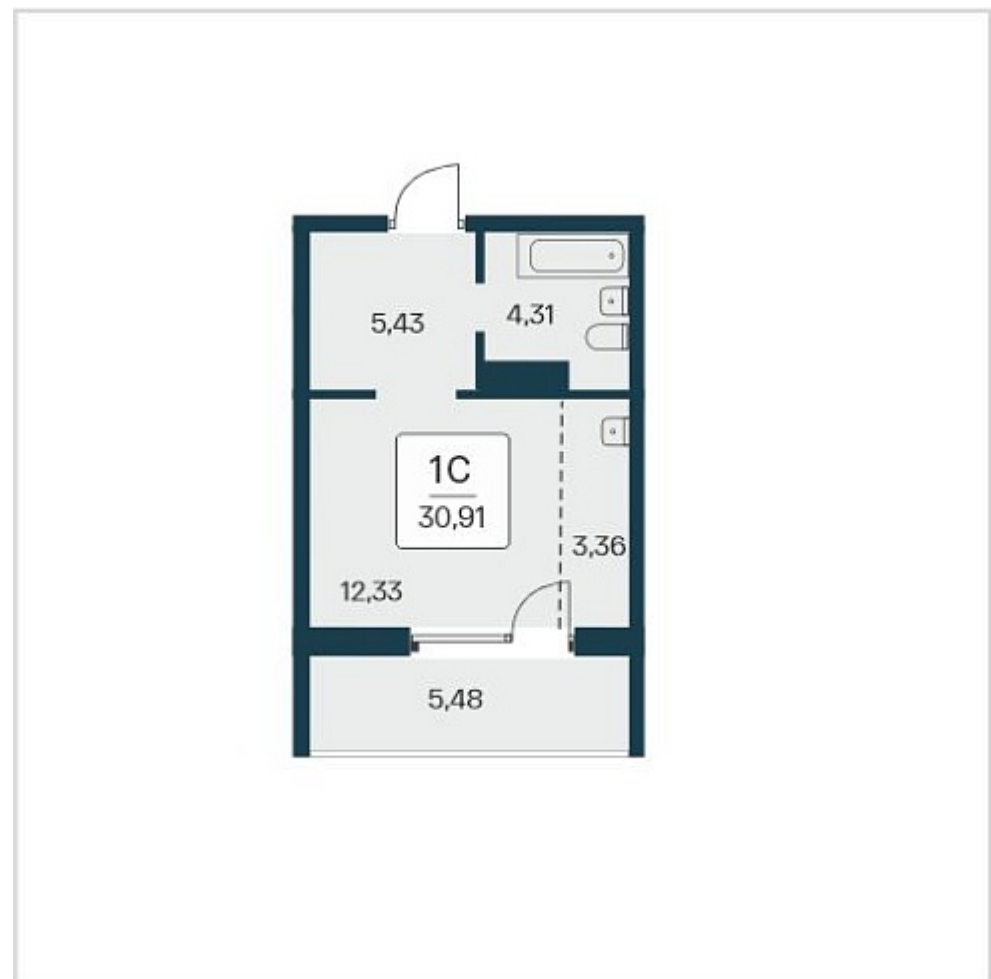

РАСЦВЕТАЙ

+7 (812) 503 92 92

Ежедневно 10:00 - 19:00

Сакура парк

План этажа

Характеристика

1-комнатная квартира-студия

7 150 000 ₽
231 317 ₽/м²

Дом	3
Номер квартиры	1111
Площадь	30.91
Этаж	2
Название проекта	Сакура парк
Стадия строительства	Строится

Планировка квартиры

Сакура парк – это квартал из трех 25-этажных домов комфорт-класса, расположенный в новом центре, в шаговой доступности от станции метро «Октябрьская». Камерное благоустройство каждого двора соседствует с зеленым парком «Аллея городов».
...