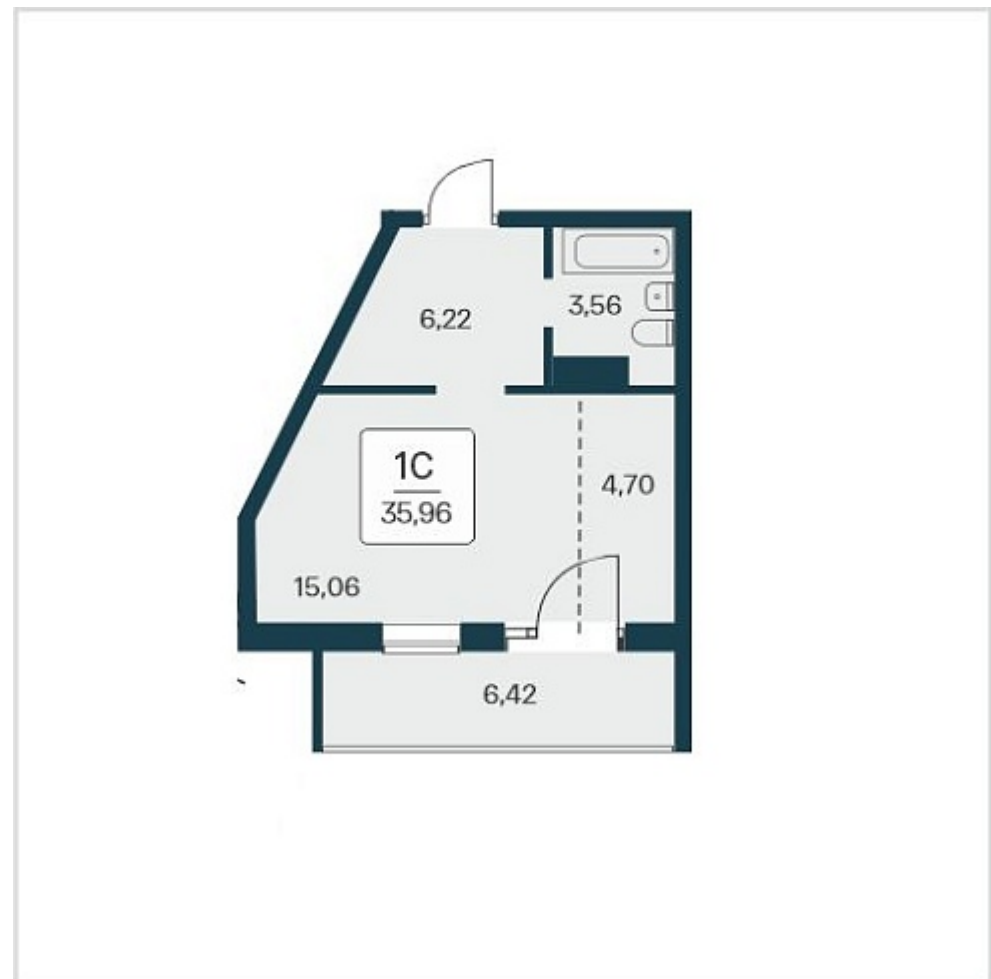

Планировка квартиры

Сакура парк - это квартал из трех 25-этажных домов комфорт-класса, расположенный в новом центре, в шаговой доступности от станции метро «Октябрьская». Камерное благоустройство каждого двора соседствует с зеленым парком «Аллея городов».
...

[Смотреть на сайте](#)

Отсканируйте Qr-код
и посмотрите планировки на сайте gрасцветай.рф