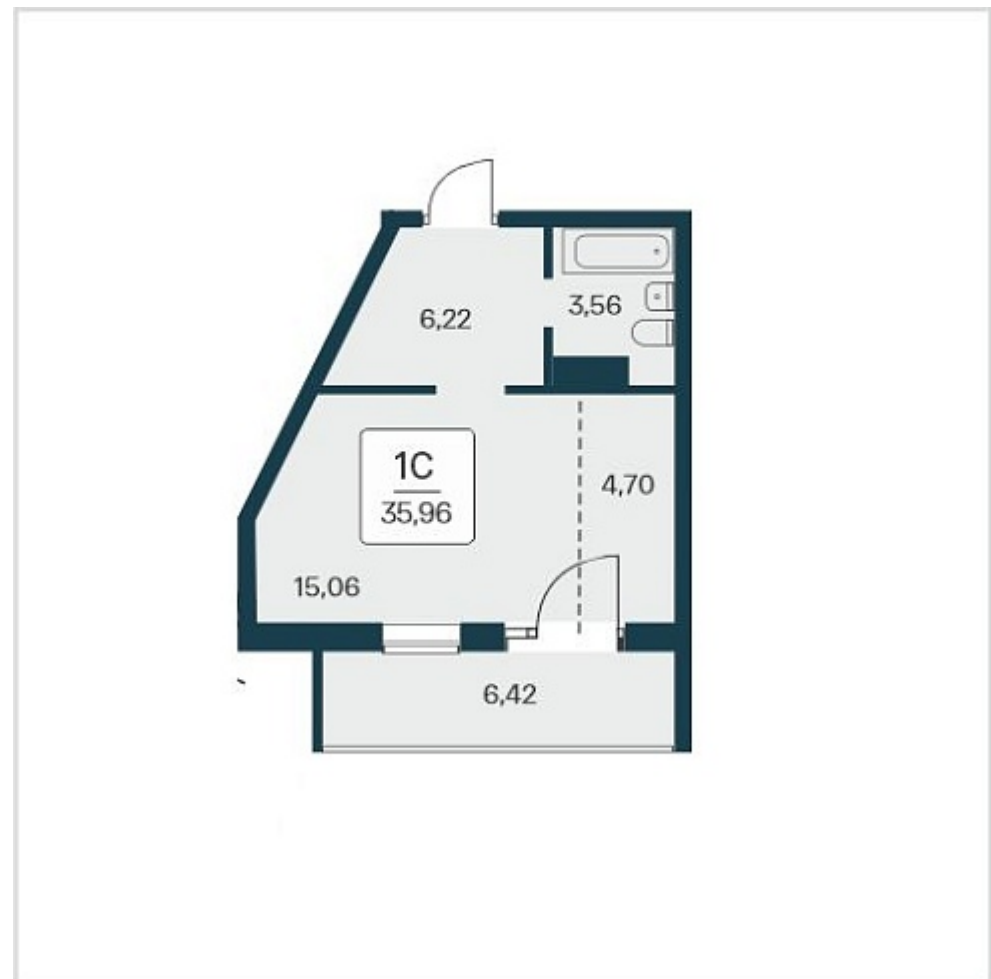

РАСЦВЕТАЙ

+7 (812) 503 92 92

Ежедневно 10:00 - 19:00

Сакура парк

План этажа

Характеристика

1-комнатная квартира-студия

7 950 000 ₽
221 079 ₽/м²

| | |
|----------------------|-------------|
| Дом | 3 |
| Номер квартиры | 1126 |
| Площадь | 35.96 |
| Этаж | 3 |
| Название проекта | Сакура парк |
| Стадия строительства | Строится |

Планировка квартиры