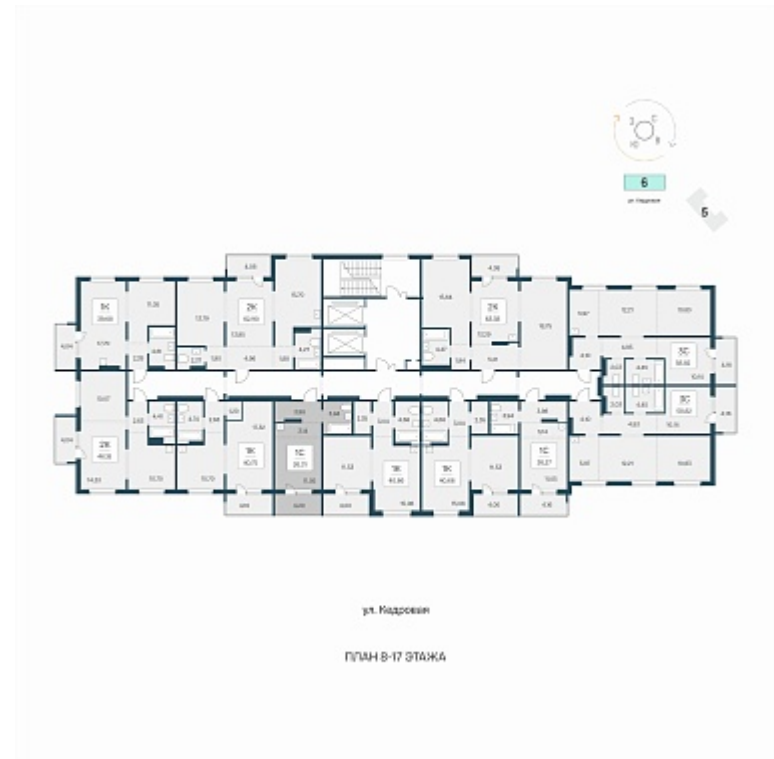

РАСЦВЕТАЙ

+7 (812) 770 69 47

Ежедневно 10:00 - 19:00

Эко-квартал на Кедровой

План этажа

Характеристика

1-комнатная квартира-студия

3 750 000 ₽
142 531 ₽/м²

Дом	6
Номер квартиры	86
Площадь	26.31
Этаж	9
Название проекта	Эко-квартал на Кедровой
Стадия строительства	Строится

Планировка квартиры

Новый эко-квартал расположился на ул. Кедровой в тихом месте, окруженный лесным массивом, всего в 12 минутах от пл. Калинина. Это масштабный проект комплексной застройки, занимающий 28 гектаров. Ключевое преимущество - в расположении, кварт...