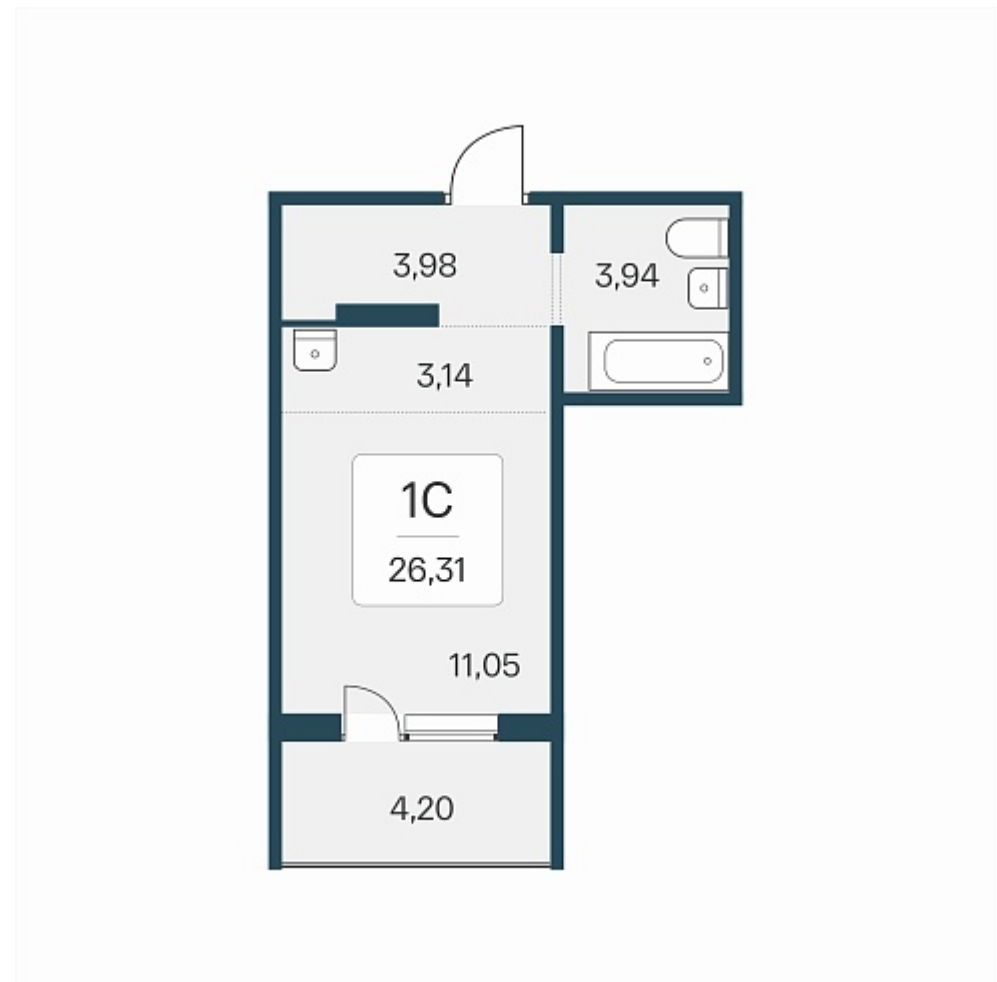

РАСЦВЕТАЙ

+7 (812) 770 69 47

Ежедневно 10:00 - 19:00

Эко-квартал на Кедровой

План этажа

Характеристика

1-комнатная квартира-студия

3 750 000 ₽
142 531 ₽/м²

Дом	6
Номер квартиры	86
Площадь	26.31
Этаж	9
Название проекта	Эко-квартал на Кедровой
Стадия строительства	Строится

Планировка квартиры

Новый эко-квартал расположился на ул. Кедровой в тихом месте, окруженный лесным массивом, всего в 12 минутах от пл. Калинина. Это масштабный проект комплексной застройки, занимающий 28 гектаров. Ключевое преимущество - в расположении, кварт...