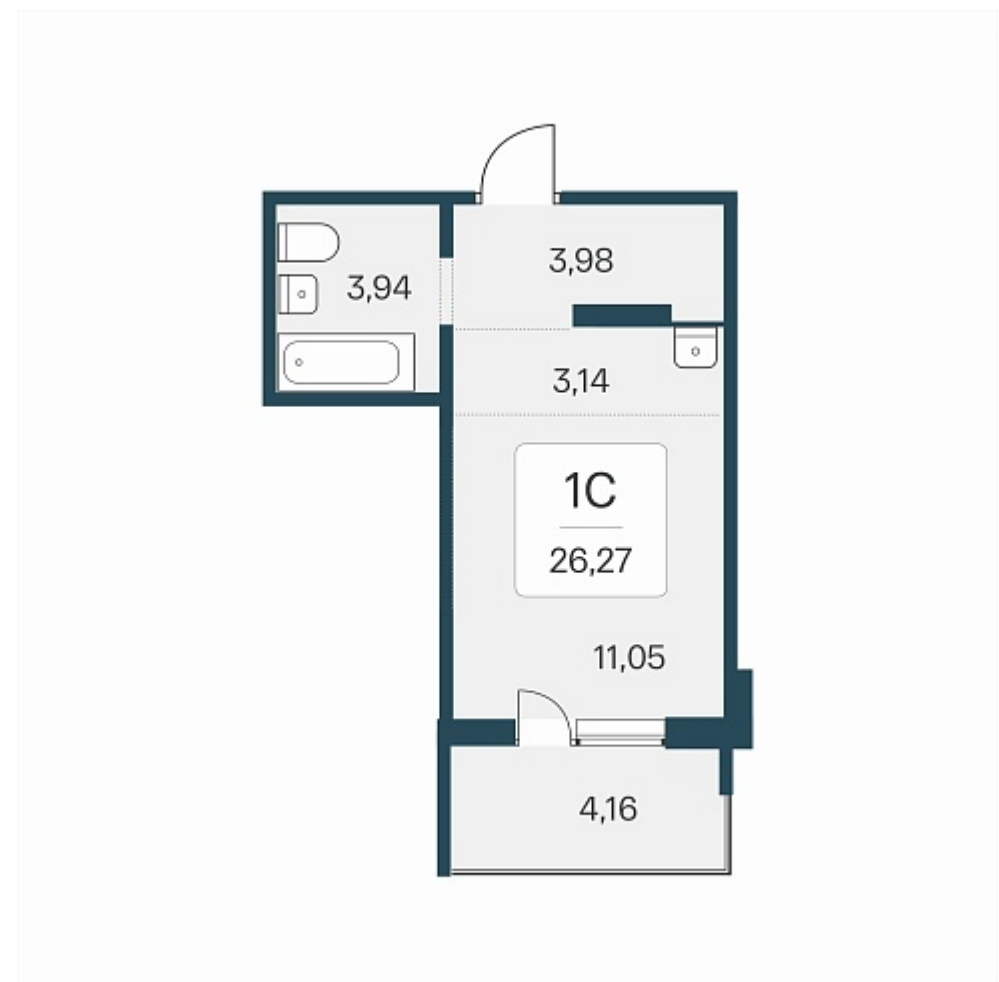

РАСЦВЕТАЙ

+7 (812) 770 69 47

Ежедневно 10:00 - 19:00

Эко-квартал на Кедровой

План этажа

Характеристика

1-комнатная квартира-студия

3 750 000 ₽
142 748 ₽/м²

Дом	6
Номер квартиры	94
Площадь	26.27
Этаж	10
Название проекта	Эко-квартал на Кедровой
Стадия строительства	Строится

Планировка квартиры

Новый эко-квартал расположился на ул. Кедровой в тихом месте, окруженный лесным массивом, всего в 12 минутах от пл. Калинина. Это масштабный проект комплексной застройки, занимающий 28 гектаров. Ключевое преимущество - в расположении, кварт...