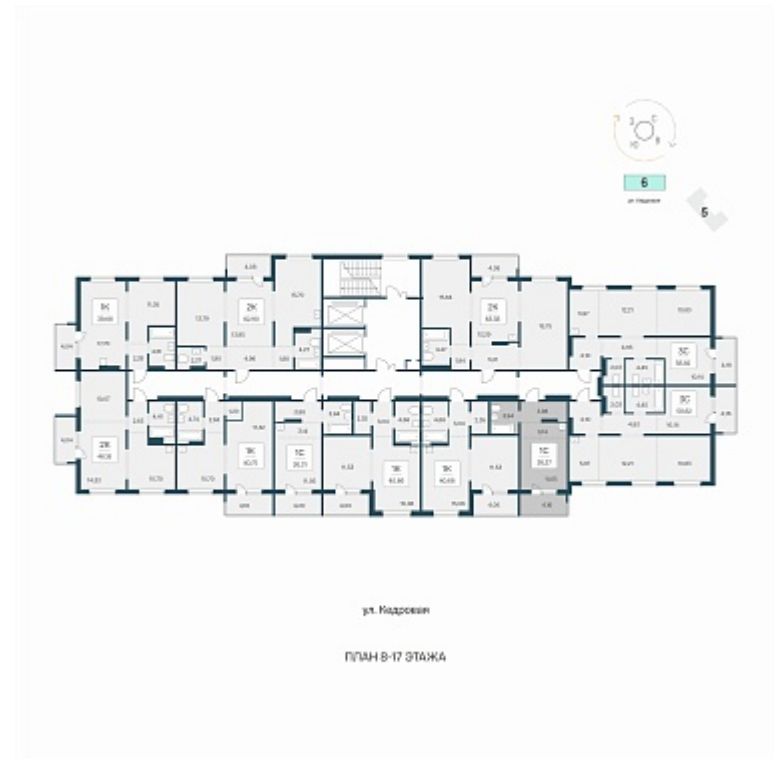

РАСЦВЕТАЙ

+7 (812) 770 69 47

Ежедневно 10:00 - 19:00

Эко-квартал на Кедровой

План этажа

Характеристика

1-комнатная квартира-студия

3 750 000 ₽
142 748 ₽/м²

Дом	6
Номер квартиры	94
Площадь	26.27
Этаж	10
Название проекта	Эко-квартал на Кедровой
Стадия строительства	Строится

Планировка квартиры

Новый эко-квартал расположился на ул. Кедровой в тихом месте, окруженный лесным массивом, всего в 12 минутах от пл. Калинина. Это масштабный проект комплексной застройки, занимающий 28 гектаров. Ключевое преимущество - в расположении, кварт...