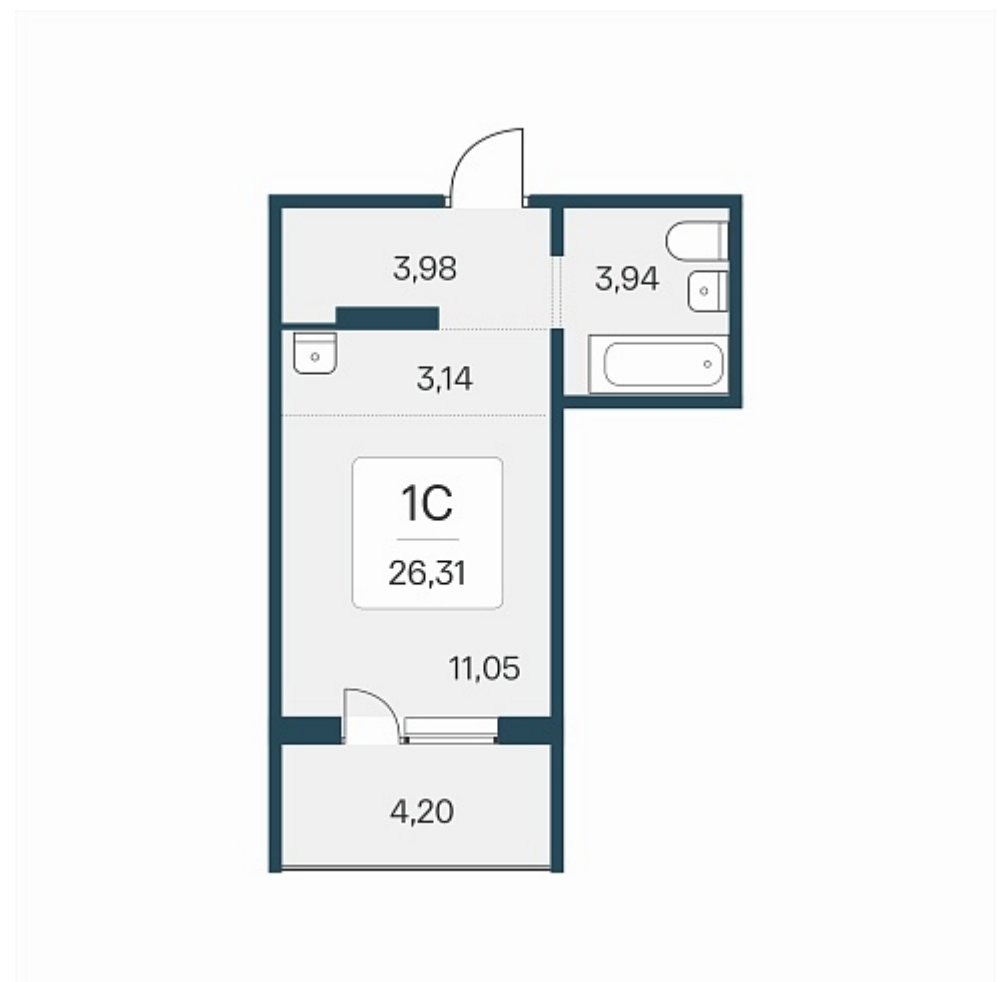

РАСЦВЕТАЙ

+7 (812) 770 69 47

Ежедневно 10:00 - 19:00

Эко-квартал на Кедровой

План этажа

Характеристика

1-комнатная квартира-студия

3 800 000 ₽
144 432 ₽/м²

Дом	6
Номер квартиры	97
Площадь	26.31
Этаж	10
Название проекта	Эко-квартал на Кедровой
Стадия строительства	Строится

Планировка квартиры

Новый эко-квартал расположился на ул. Кедровой в тихом месте, окруженный лесным массивом, всего в 12 минутах от пл. Калинина. Это масштабный проект комплексной застройки, занимающий 28 гектаров. Ключевое преимущество - в расположении, кварт...