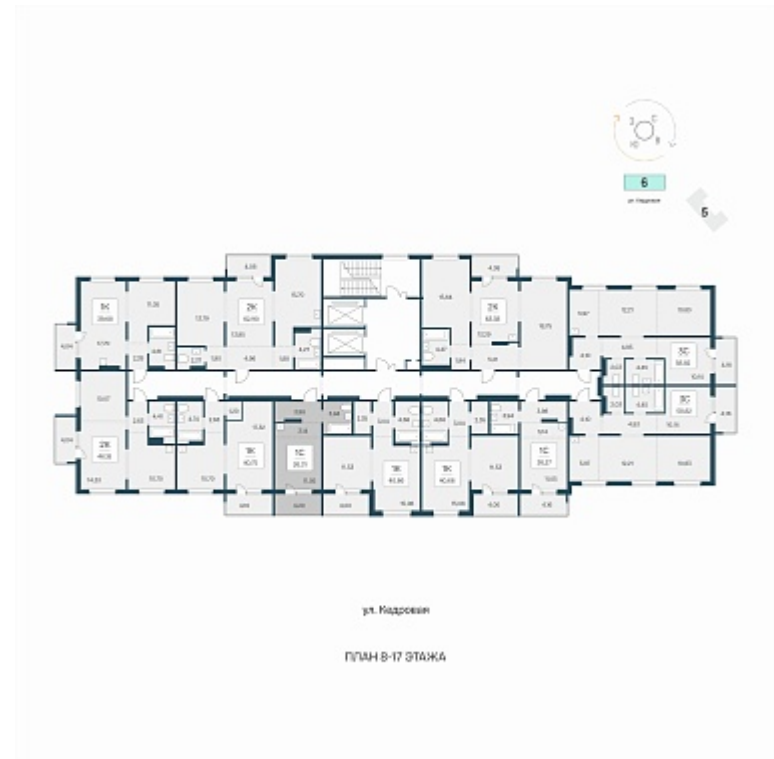

РАСЦВЕТАЙ

+7 (812) 770 69 47

Ежедневно 10:00 - 19:00

Эко-квартал на Кедровой

План этажа

Характеристика

1-комнатная квартира-студия

3 800 000 ₽
144 432 ₽/м²

Дом	6
Номер квартиры	97
Площадь	26.31
Этаж	10
Название проекта	Эко-квартал на Кедровой
Стадия строительства	Строится

Планировка квартиры

Новый эко-квартал расположился на ул. Кедровой в тихом месте, окруженный лесным массивом, всего в 12 минутах от пл. Калинина. Это масштабный проект комплексной застройки, занимающий 28 гектаров. Ключевое преимущество - в расположении, кварт...