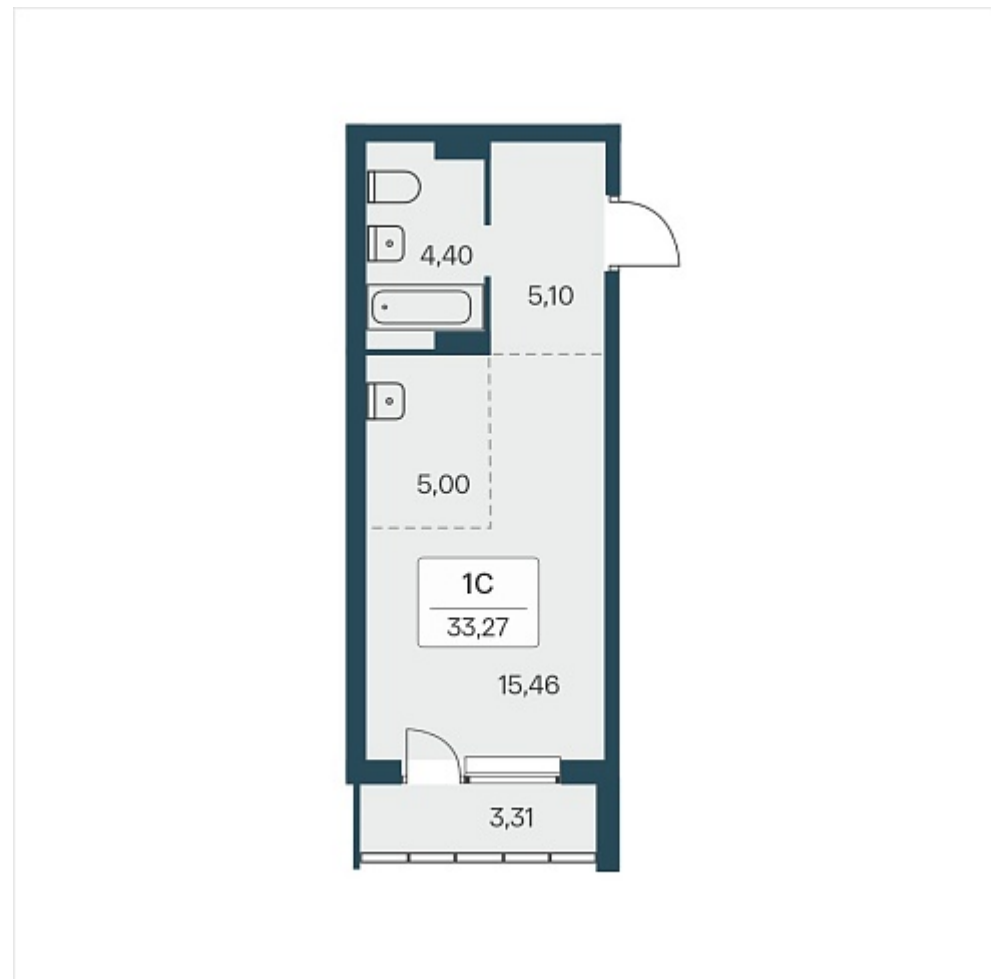

РАСЦВЕТАЙ

+7 (812) 770 69 47

Ежедневно 10:00 - 19:00

Расцветай на Зорге

План этажа

Характеристика

1-комнатная квартира-студия

4 150 000 ₽
124 737 ₽/м²

Дом	4
Номер квартиры	14
Площадь	33.27
Этаж	2
Название проекта	Расцветай на Зорге
Стадия строительства	Строится

Планировка квартиры

Жилой квартал «Расцветай на Зорге» расположен в экологически чистом месте Кировского района, на ул. Зорге. Квартал объединит 11 домов на просторной территории 5 Га с инфраструктурой для прогулок и отдыха.