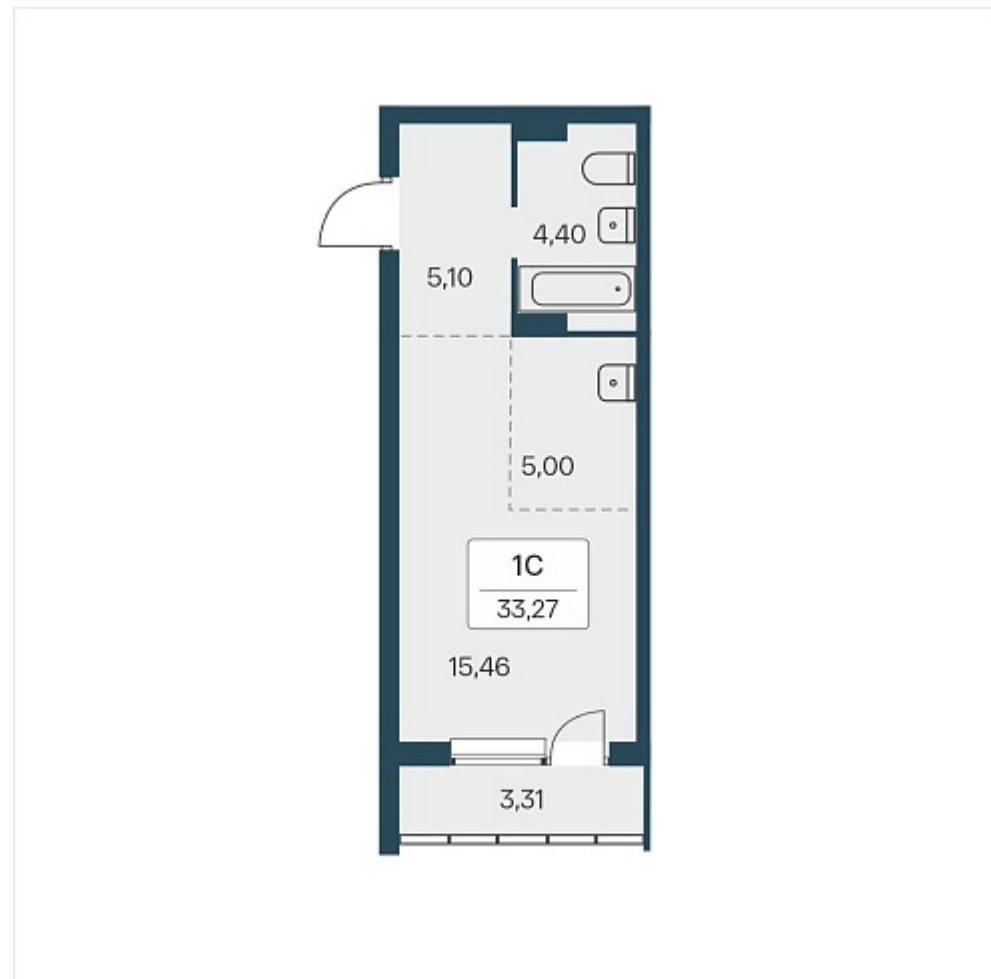

РАСЦВЕТАЙ

+7 (812) 503 92 92

Ежедневно 10:00 - 19:00

Расцветай на Зорге

План этажа

Характеристика

1-комнатная квартира-студия

4 150 000 ₽
124 737 ₽/м²

Дом	4
Номер квартиры	15
Площадь	33.27
Этаж	2
Название проекта	Расцветай на Зорге
Стадия строительства	Строится

Планировка квартиры

Жилой квартал «Расцветай на Зорге» расположен в экологически чистом месте Кировского района, на ул. Зорге. Квартал объединит 11 домов на просторной территории 5 Га с инфраструктурой для прогулок и отдыха.