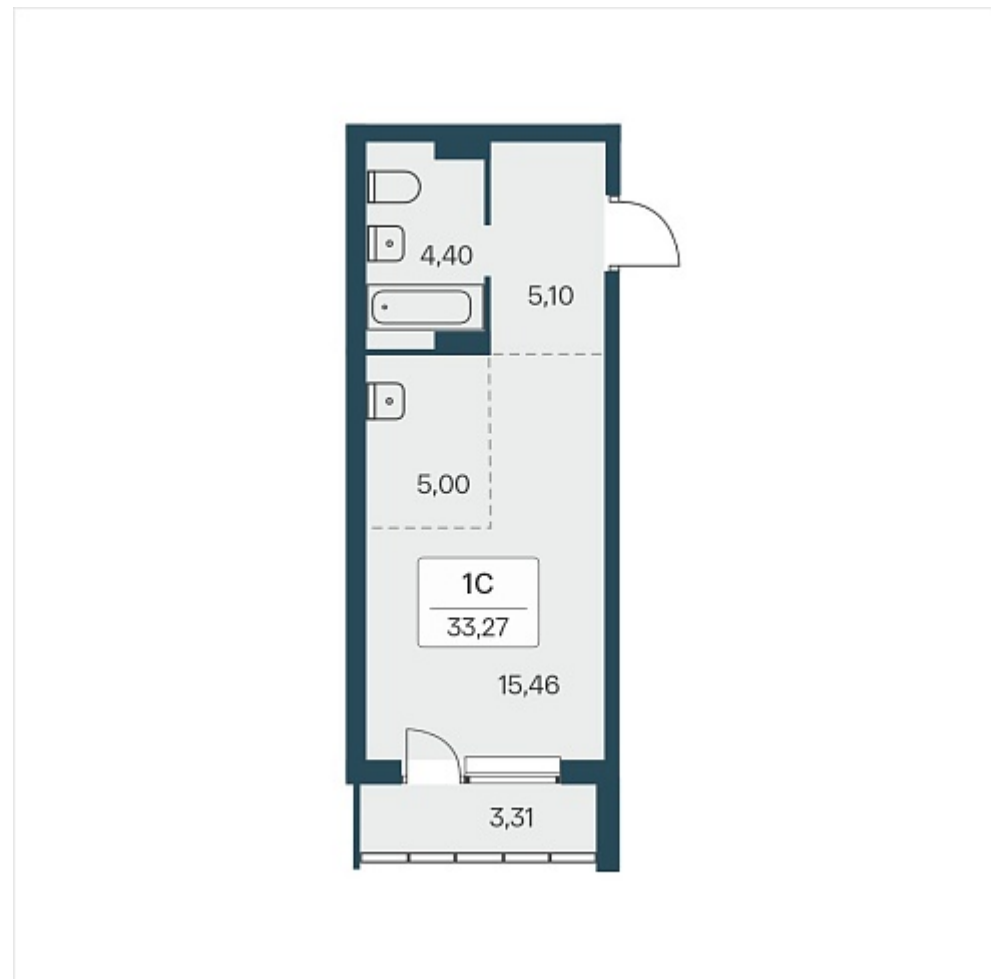

РАСЦВЕТАЙ

+7 (812) 503 92 92

Ежедневно 10:00 - 19:00

Расцветай на Зорге

План этажа

Характеристика

1-комнатная квартира-студия

4 150 000 ₽
124 737 ₽/м²

| | |
|----------------------|--------------------|
| Дом | 4 |
| Номер квартиры | 25 |
| Площадь | 33.27 |
| Этаж | 3 |
| Название проекта | Расцветай на Зорге |
| Стадия строительства | Строится |

Планировка квартиры