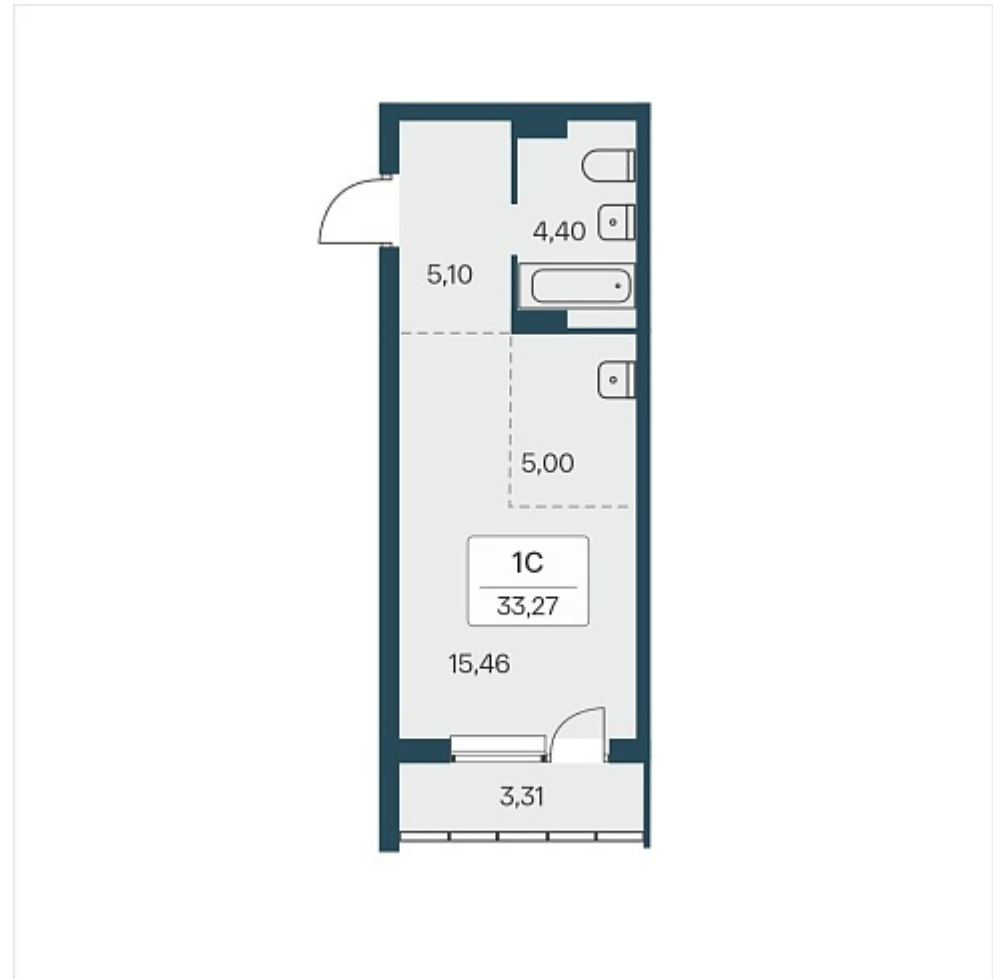

Планировка квартиры

Жилой квартал «Расцветай на Зорге» расположен в экологически чистом месте Кировского района, на ул. Зорге. Квартал объединит 11 домов на просторной территории 5 Га с инфраструктурой для прогулок и отдыха.

Расцветай на Зорге – это оптима...

[Смотреть на сайте](#)

Отсканируйте Qr-код
и посмотрите планировки на сайте грасцветай.рф