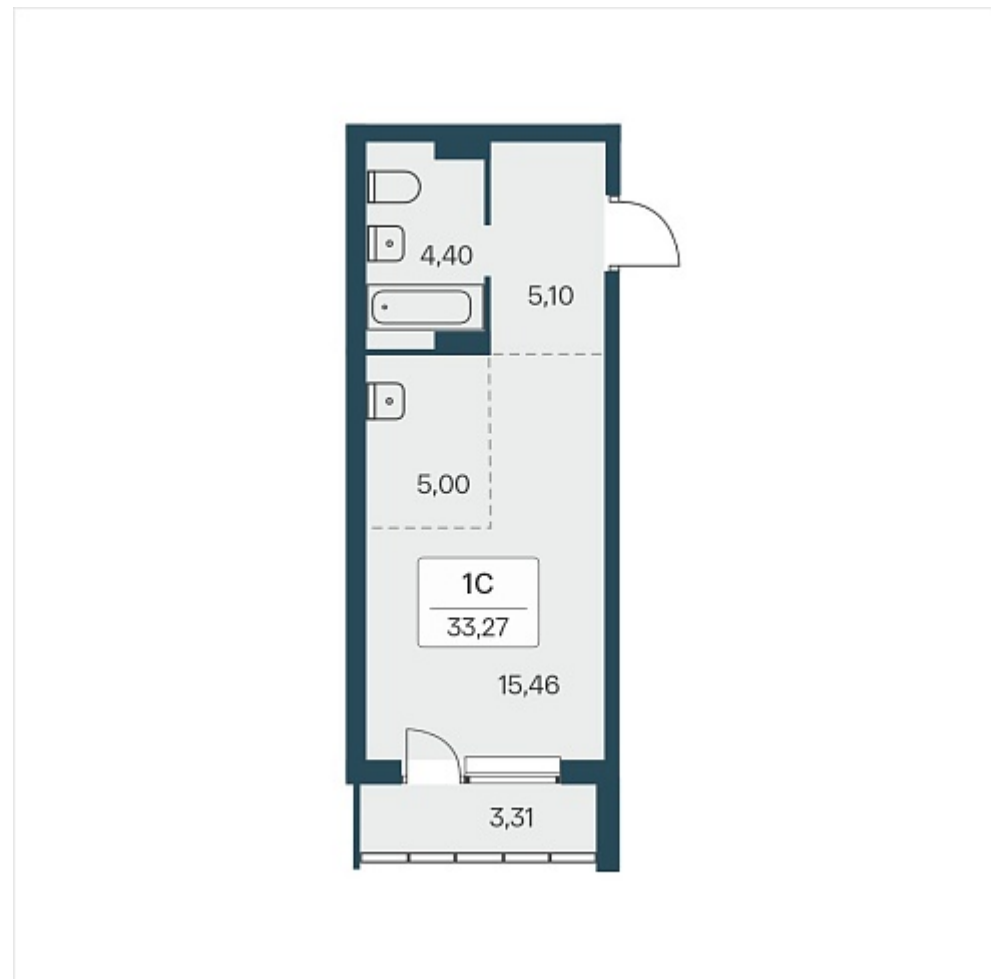

РАСЦВЕТАЙ

+7 (812) 770 69 47

Ежедневно 10:00 - 19:00

Расцветай на Зорге

План этажа

Характеристика

1-комнатная квартира-студия

4 150 000 ₽
124 737 ₽/м²

Дом	4
Номер квартиры	36
Площадь	33.27
Этаж	4
Название проекта	Расцветай на Зорге
Стадия строительства	Строится

Планировка квартиры

Жилой квартал «Расцветай на Зорге» расположен в экологически чистом месте Кировского района, на ул. Зорге. Квартал объединит 11 домов на просторной территории 5 Га с инфраструктурой для прогулок и отдыха.