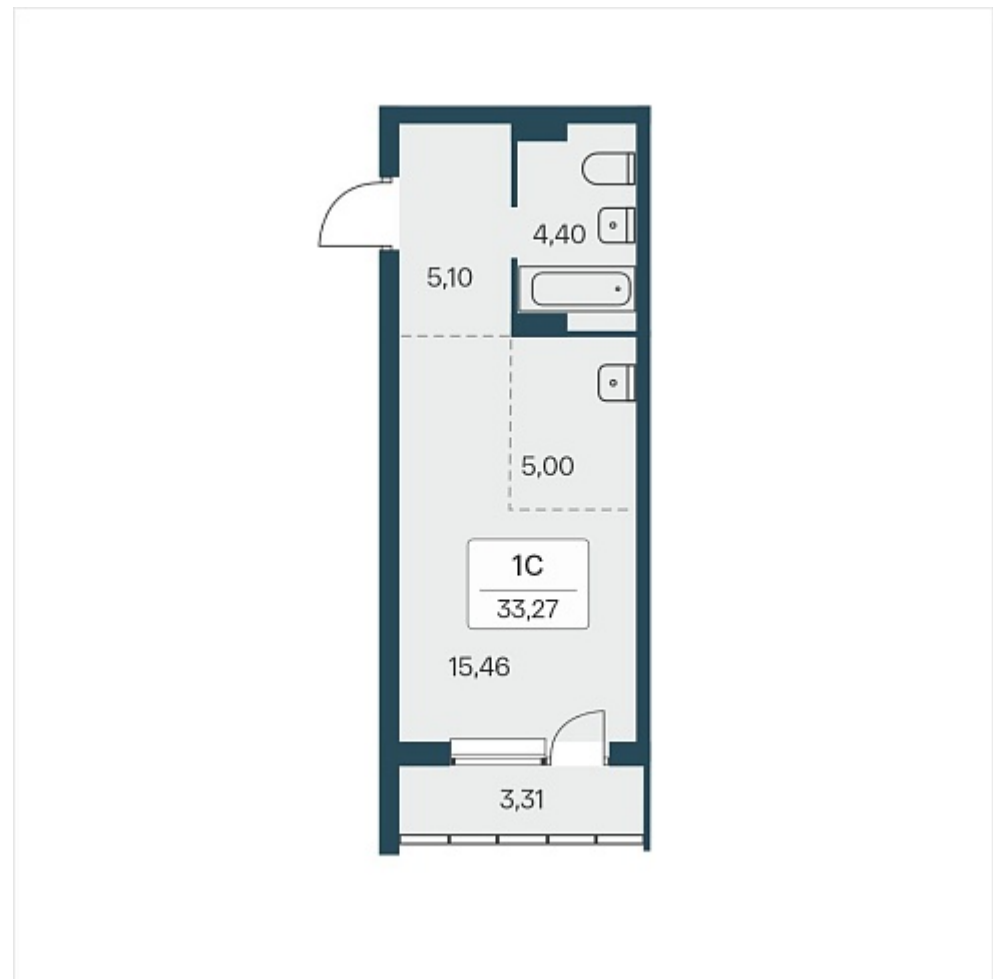

Планировка квартиры

Жилой квартал «Расцветай на Зорге» расположен в экологически чистом месте Кировского района, на ул. Зорге. Квартал объединит 11 домов на просторной территории 5 Га с инфраструктурой для прогулок и отдыха.

Расцветай на Зорге – это оптима...

[Смотреть на сайте](#)

Отсканируйте Qr-код
и посмотрите планировки на сайте gkrasцветай.рф