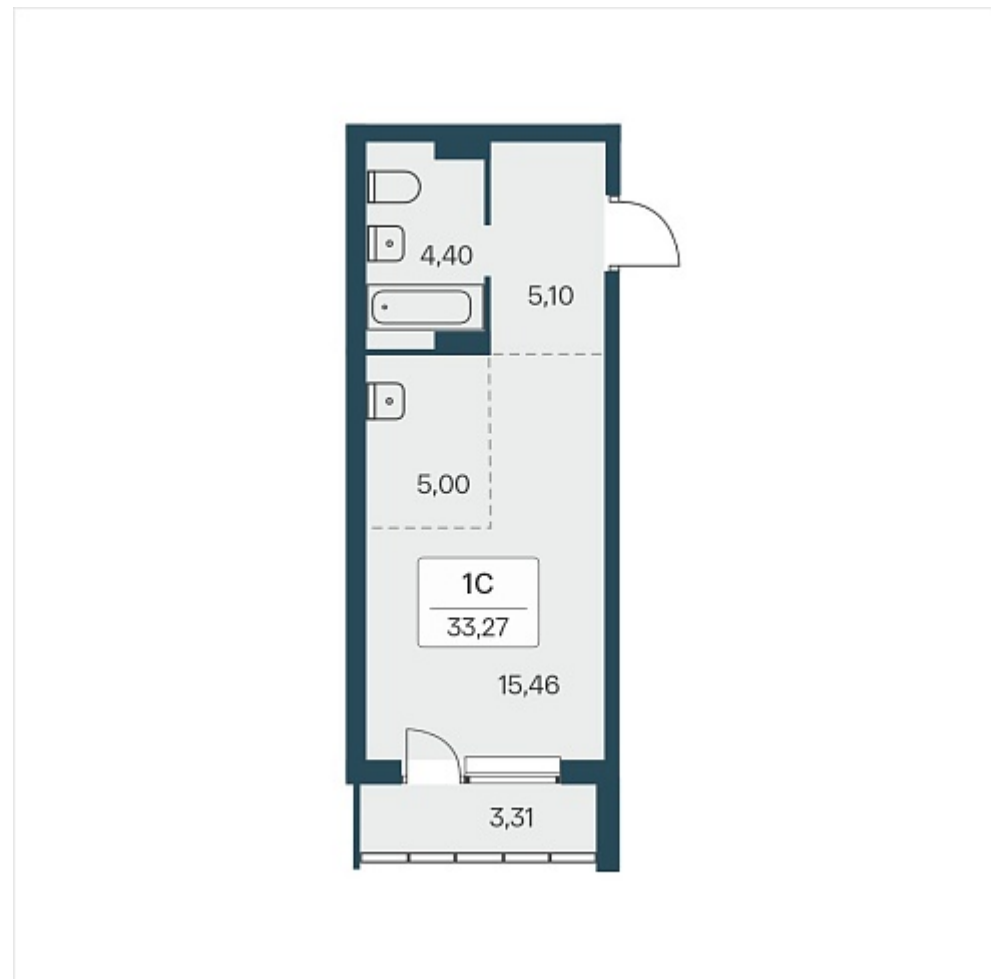

Планировка квартиры

Жилой квартал «Расцветай на Зорге» расположен в экологически чистом месте Кировского района, на ул. Зорге. Квартал объединит 11 домов на просторной территории 5 Га с инфраструктурой для прогулок и отдыха.

Расцветай на Зорге – это оптима...

[Смотреть на сайте](#)

Отсканируйте Qr-код
и посмотрите планировки на сайте грасцветай.рф