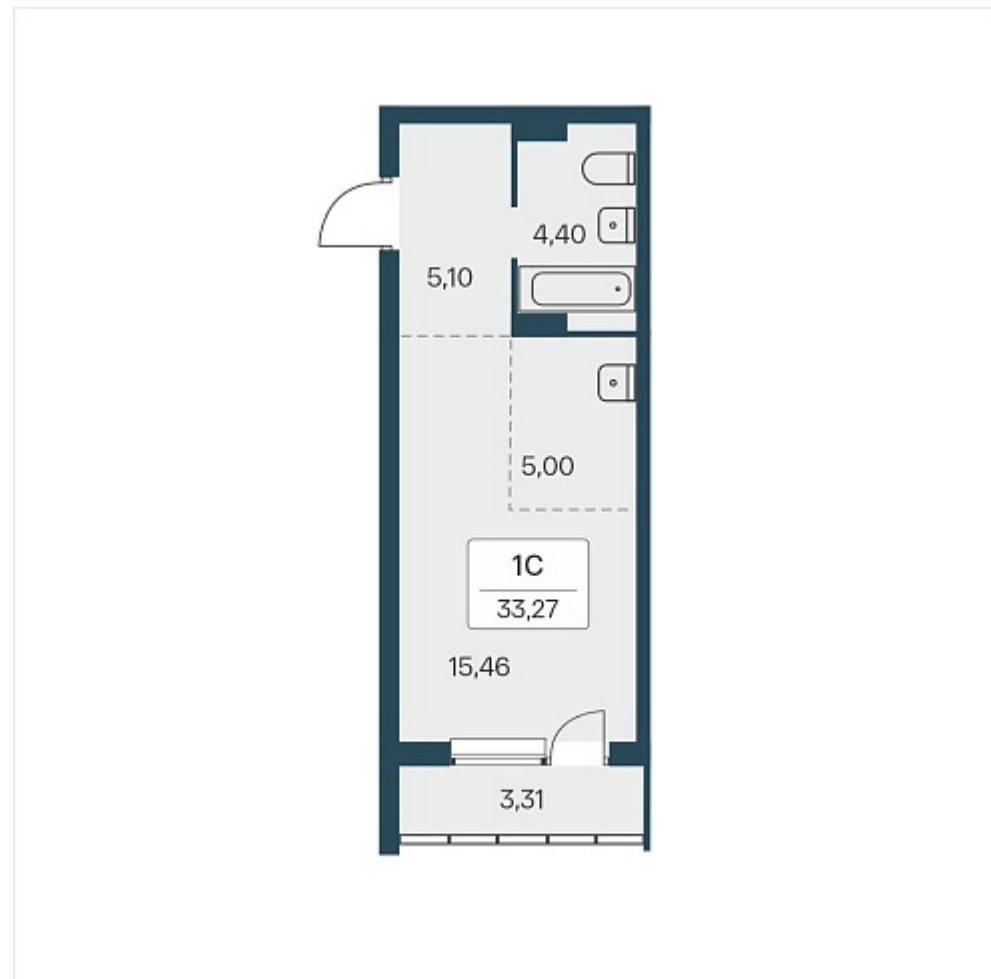

РАСЦВЕТАЙ

+7 (812) 503 92 92

Ежедневно 10:00 - 19:00

Расцветай на Зорге

План этажа

Характеристика

1-комнатная квартира-студия

4 250 000 ₽
127 743 ₽/м²

Дом	4
Номер квартиры	103
Площадь	33.27
Этаж	10
Название проекта	Расцветай на Зорге
Стадия строительства	Строится

Планировка квартиры

Жилой квартал «Расцветай на Зорге» расположен в экологически чистом месте Кировского района, на ул. Зорге. Квартал объединит 11 домов на просторной территории 5 Га с инфраструктурой для прогулок и отдыха.