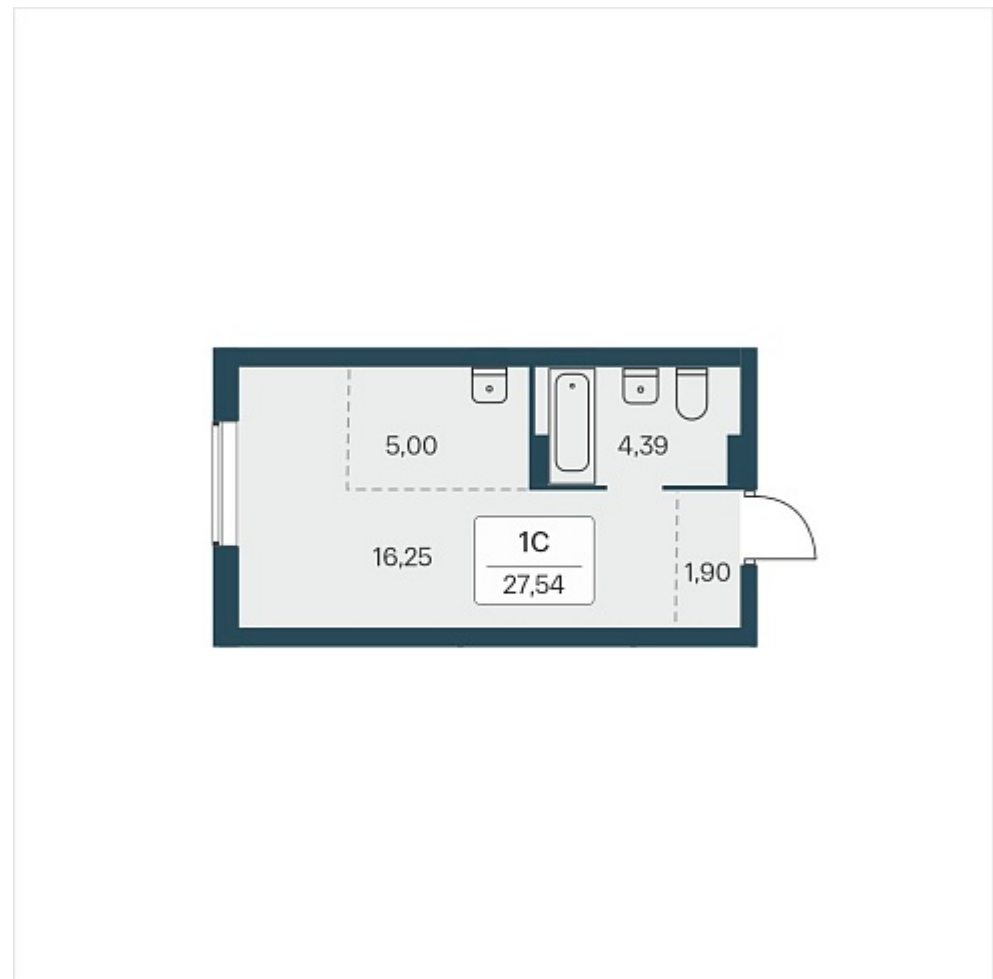

РАСЦВЕТАЙ

+7 (812) 503 92 92

Ежедневно 10:00 - 19:00

Расцветай на Зорге

План этажа

Характеристика

1-комнатная квартира-студия

3 750 000 ₽
136 166 ₽/м²

Дом	4
Номер квартиры	105
Площадь	27.54
Этаж	10
Название проекта	Расцветай на Зорге
Стадия строительства	Строится

Планировка квартиры

Жилой квартал «Расцветай на Зорге» расположен в экологически чистом месте Кировского района, на ул. Зорге. Квартал объединит 11 домов на просторной территории 5 Га с инфраструктурой для прогулок и отдыха.