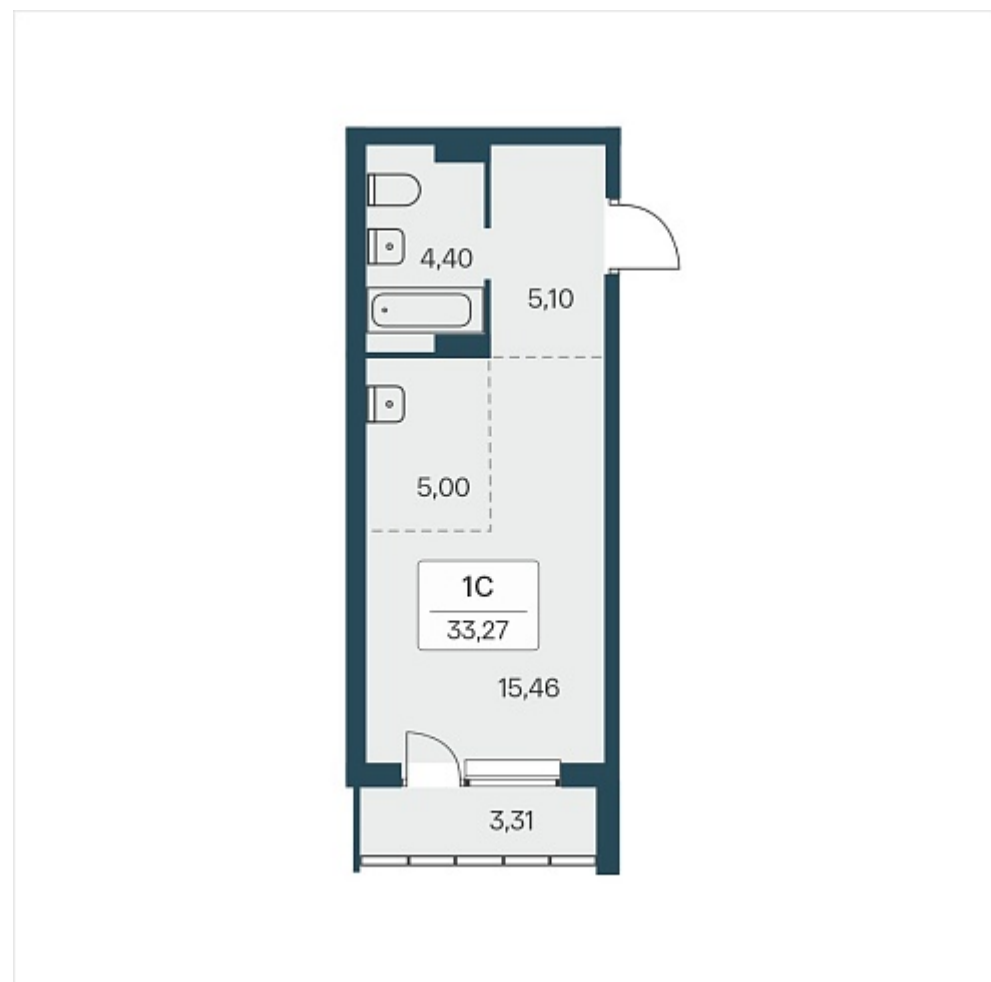

РАСЦВЕТАЙ

+7 (812) 770 69 47

Ежедневно 10:00 - 19:00

Расцветай на Зорге

План этажа

Характеристика

1-комнатная квартира-студия

4 250 000 ₽
127 743 ₽/м²

Дом	4
Номер квартиры	113
Площадь	33.27
Этаж	11
Название проекта	Расцветай на Зорге
Стадия строительства	Строится

Планировка квартиры

Жилой квартал «Расцветай на Зорге» расположен в экологически чистом месте Кировского района, на ул. Зорге. Квартал объединит 11 домов на просторной территории 5 Га с инфраструктурой для прогулок и отдыха.