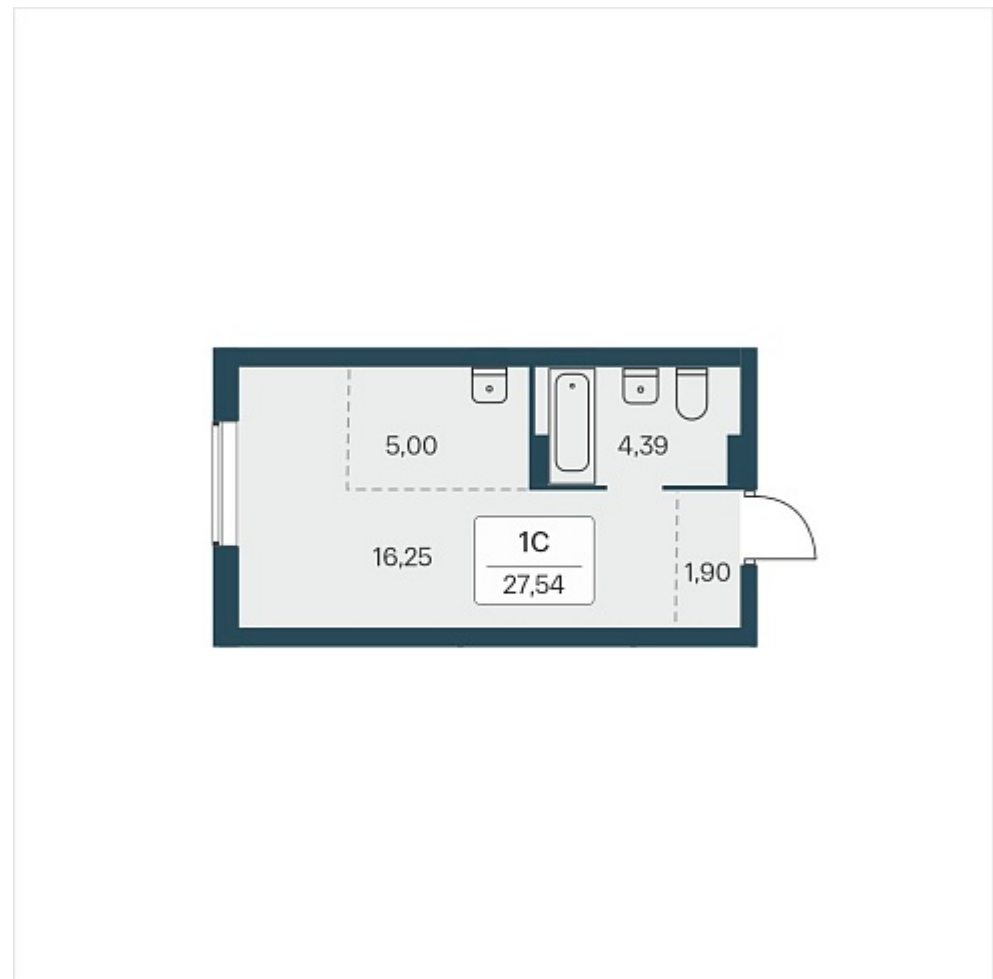

РАСЦВЕТАЙ

+7 (812) 503 92 92

Ежедневно 10:00 - 19:00

Расцветай на Зорге

План этажа

Характеристика

1-комнатная квартира-студия

3 750 000 ₽
136 166 ₽/м²

Дом	4
Номер квартиры	116
Площадь	27.54
Этаж	11
Название проекта	Расцветай на Зорге
Стадия строительства	Строится

Планировка квартиры

Жилой квартал «Расцветай на Зорге» расположен в экологически чистом месте Кировского района, на ул. Зорге. Квартал объединит 11 домов на просторной территории 5 Га с инфраструктурой для прогулок и отдыха.